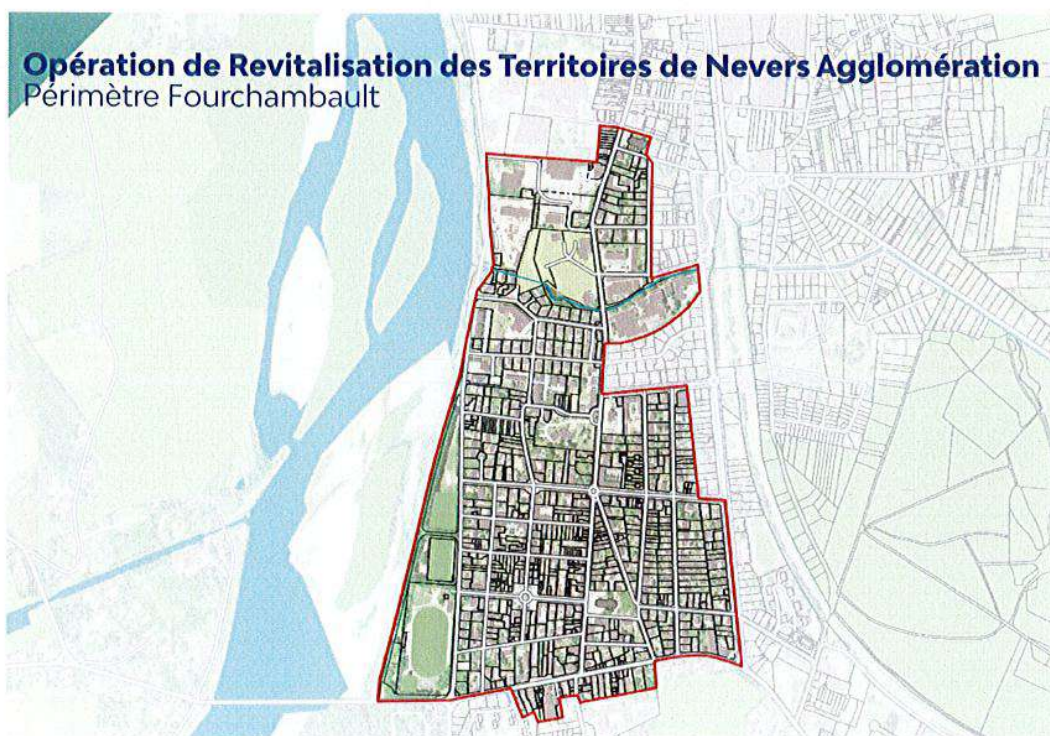

4-3-3 : Périmètre Fourchambault