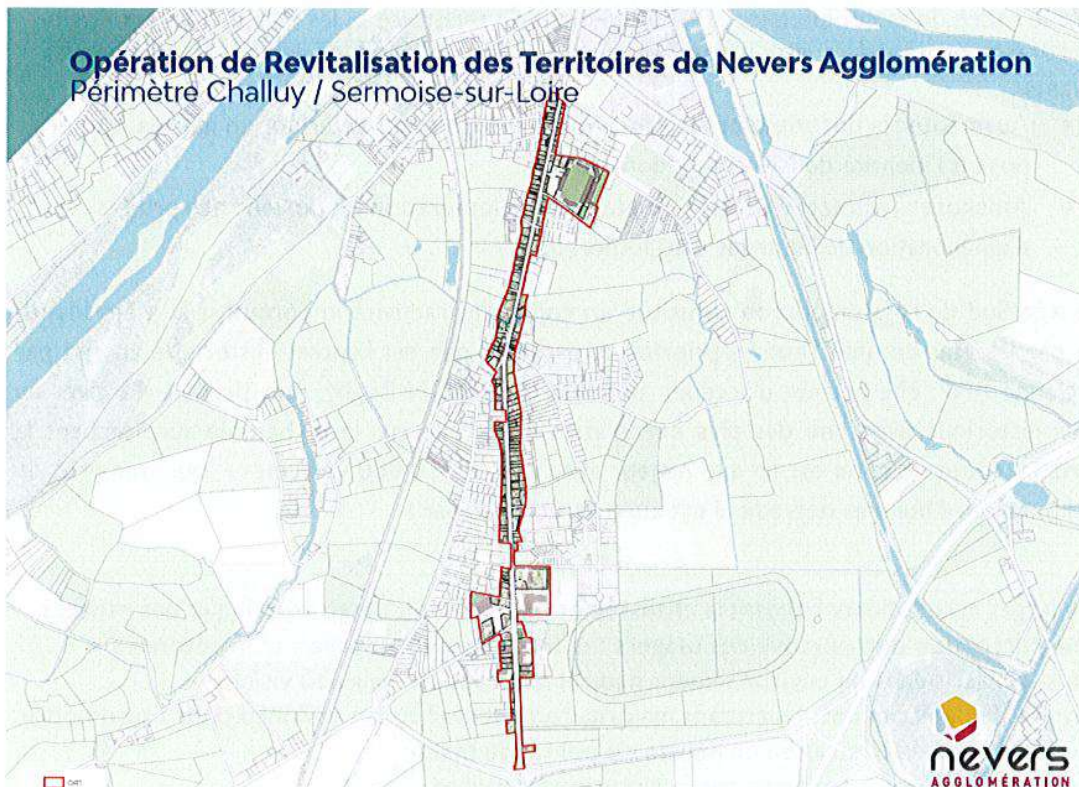

4-1-3 : Volet commercial du projet de revitalisation entrée sud.

Une étude de définition de l'offre commerciale du sud de l'agglomération sera menée en parallèle de ce projet de requalification, afin de garantir une offre de proximité sans néanmoins impacter les équilibres commerciaux du territoire et notamment celui du centre de la ville de Nevers.

4-1-3 : Périmètre Entrée Sud de Nevers Agglomération