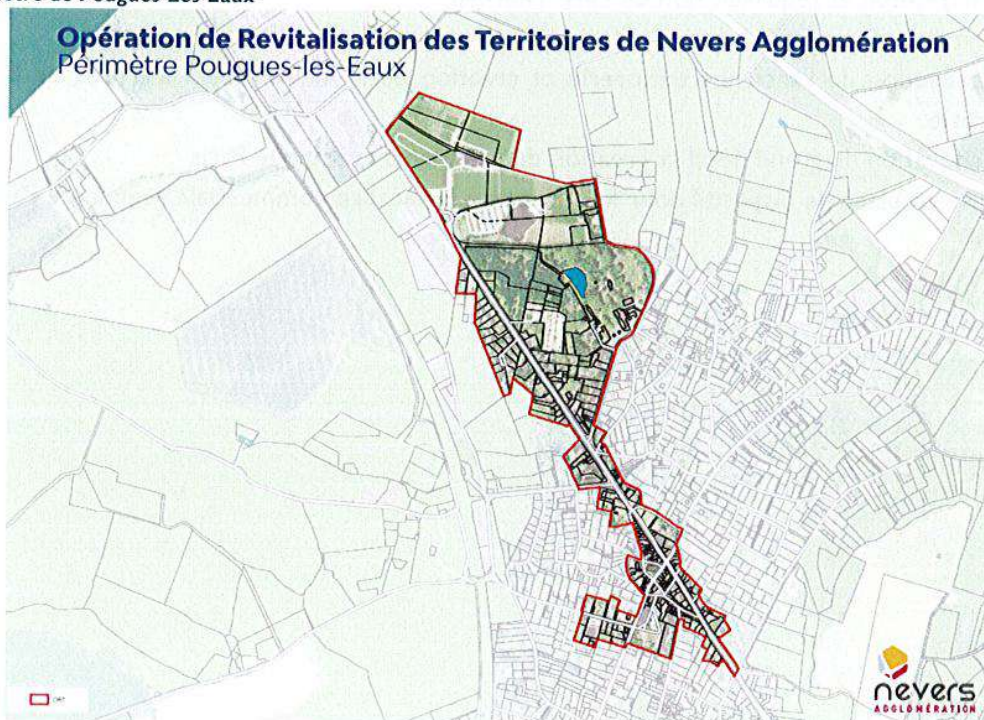

4-5-3 : Périmètre de Pougues-Les-Eaux

Sommaire détaillé

PARTIE 1 : MODALITES GENERALES DE MISE EN ŒUVRE DE L'ORT INTERCOMMUNALE DE NEVERS AGGLOMERATION	5
ARTICLE 1-1 : CADRE JURIDIQUE GENERAL.....	5
ARTICLE 1-2 : OBJET, DUREE ET PERIMETRE DE LA CONVENTION.....	5
ARTICLE 1-3 : GOUVERNANCE DE L'ORT ET LIEN AVEC LE PROJET ACTION CŒUR DE VILLE DE NEVERS.....	6
ARTICLE 1-4 : LISTE DES DOCUMENTS DE REFERENCE ET ETUDES	6
PARTIE 2 STRATEGIE INTERCOMMUNALE DE L'OPERATION DE REVITALISATION DES TERRITOIRES DE NEVERS AGGLOMERATION.....	7
ARTICLE 2-1 : ETAT DES LIEUX ET GRANDS CONSTATS	7
ARTICLE 2-2 : STRATEGIE INTERCOMMUNALE ORT DE LA COMMUNAUTE D'AGGLOMERATION DE NEVERS	10
ARTICLE 2-3 : PERIMETRES DE L'ORT MULTI-SITES DE LA COMMUNAUTE D'AGGLOMERATION DE NEVERS	14
PARTIE 3 : PROJET STRATEGIQUE DE LA VILLE DE NEVERS ET PERIMETRE.....	16
PARTIE 4 : PROJETS STRATEGIQUES DES AUTRES CENTRALITES ET PERIMETRES	21
ARTICLE 4-1 : PROJET DE REQUALIFICATION DE L'ENTREE SUD DE L'AGGLOMERATION.....	21
ARTICLE 4-2 : PROJET DE REVITALISATION DE LA VILLE DE VARENNES-VAUZELLES	23
ARTICLE 4-3 : PROJET DE REVITALISATION DE LA VILLE DE FOURCHAMBAULT ..	27
ARTICLE 4-4 : PROJET DE REVITALISATION DE LA VILLE DE COULANGES LES NEVERS	31
ARTICLE 4-5 : PROJET DE REVITALISATION DE LA VILLE DE POUQUES LES EAUX	34
Sommaire détaillé.....	37
ANNEXES	38
ANNEXE1 : TABLEAU RECAPITULATIF DES PROJETS PAR AXES THEMATIQUES DE LA STRATEGIE D'ORT INTERCOMMUNALE DE L'AGGLOMERATION DE NEVERS ...	38
ANNEXE 2 : TABLES DES PARCELLES CONCERNEES PAR LES PERIMETRES ORT	40
ANNEXE 3 : CAHIER DES FICHES ACTIONS AU 9 DECEMBRE 2022.....	40