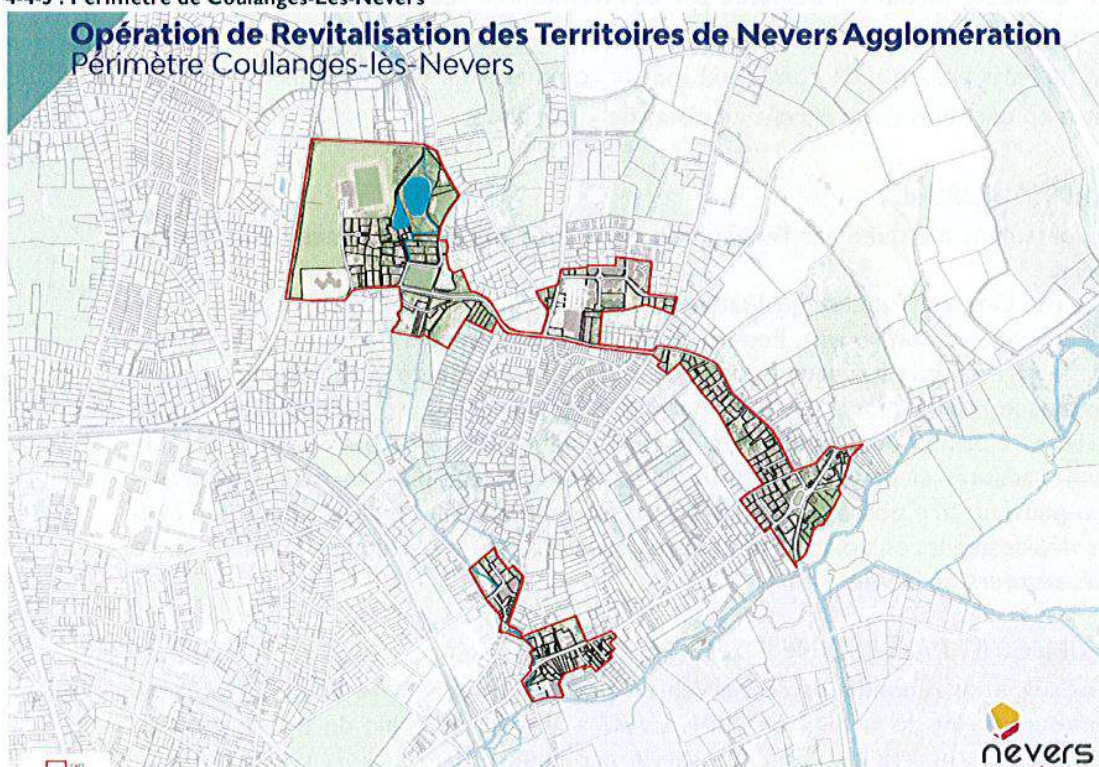

4-4-3 ; Périmètre de Coulanges-Les-Nevers

Opération de Revitalisation des Territoires de Nevers Agglomération
Périmètre Coulanges-lès-Nevers