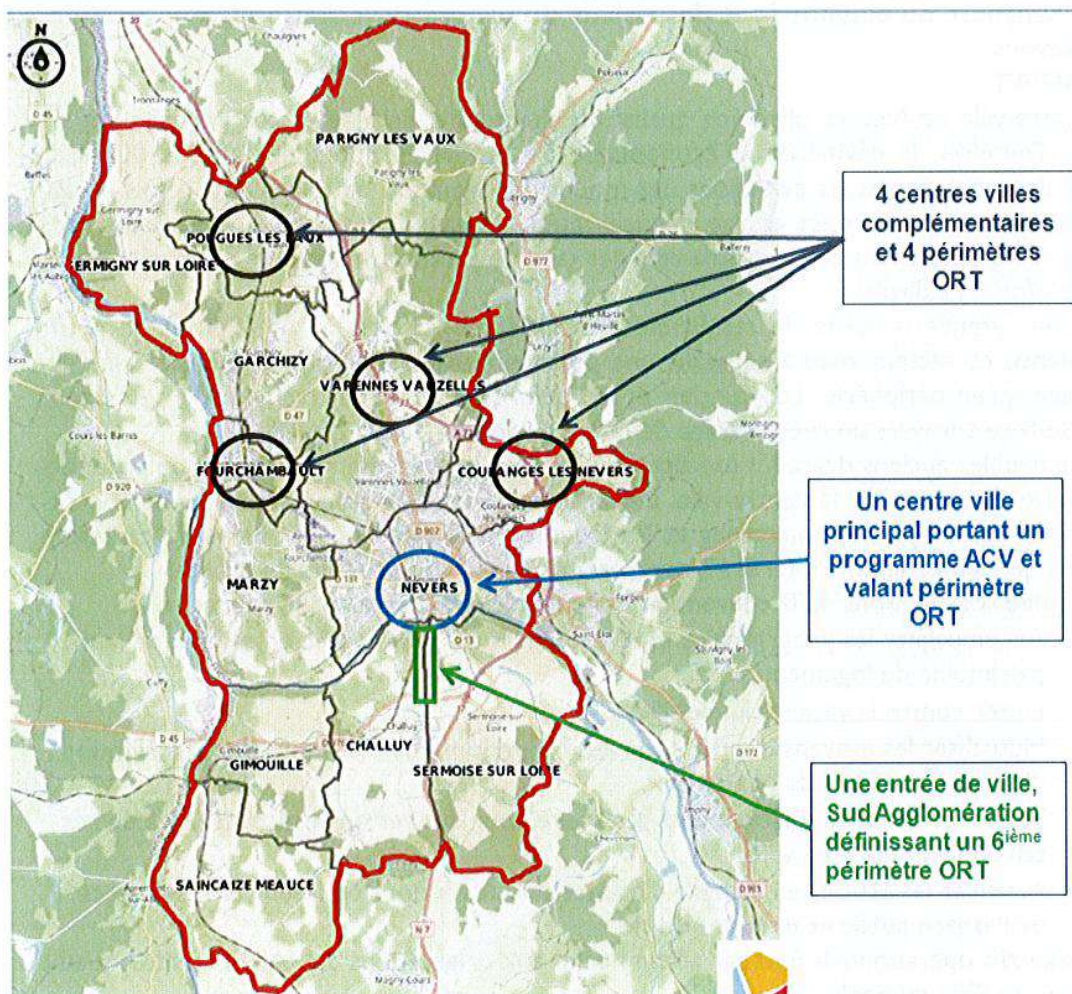

- Les périmètres définis pour les centres villes des communes de Fourchambault, Coulanges-Lès-Nevers, Varennes-Vauzelles et Pougues-les-Eaux en tant que centralités contribuant à la redynamisation du cœur d'agglomération.