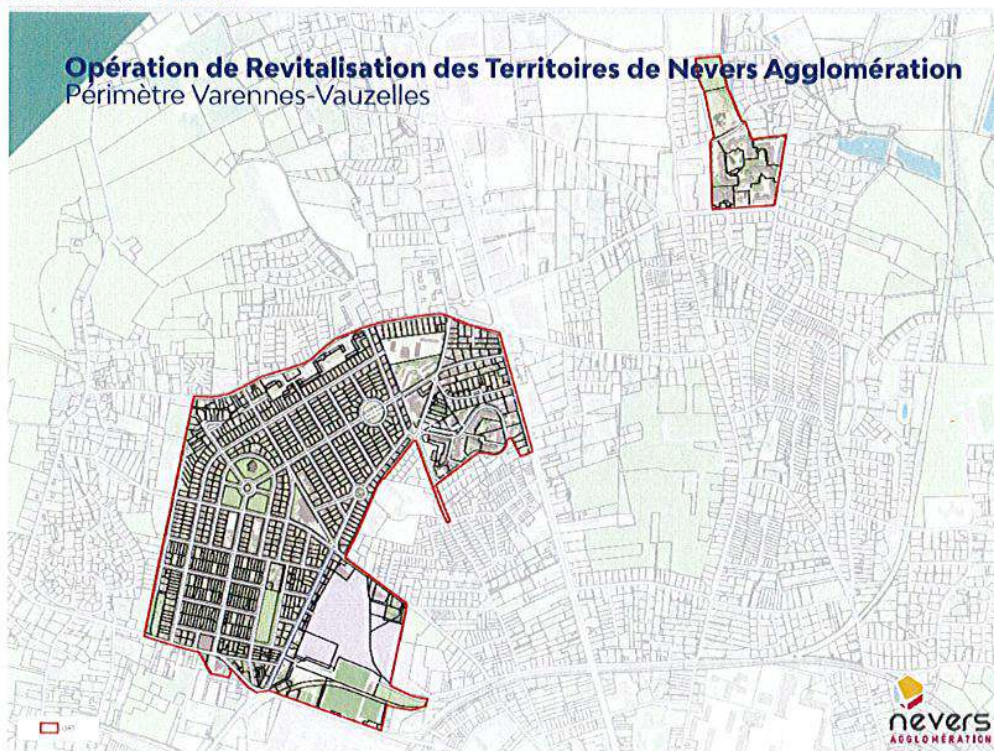

4-2-3 : Périmètre Varennes-Vauzelles