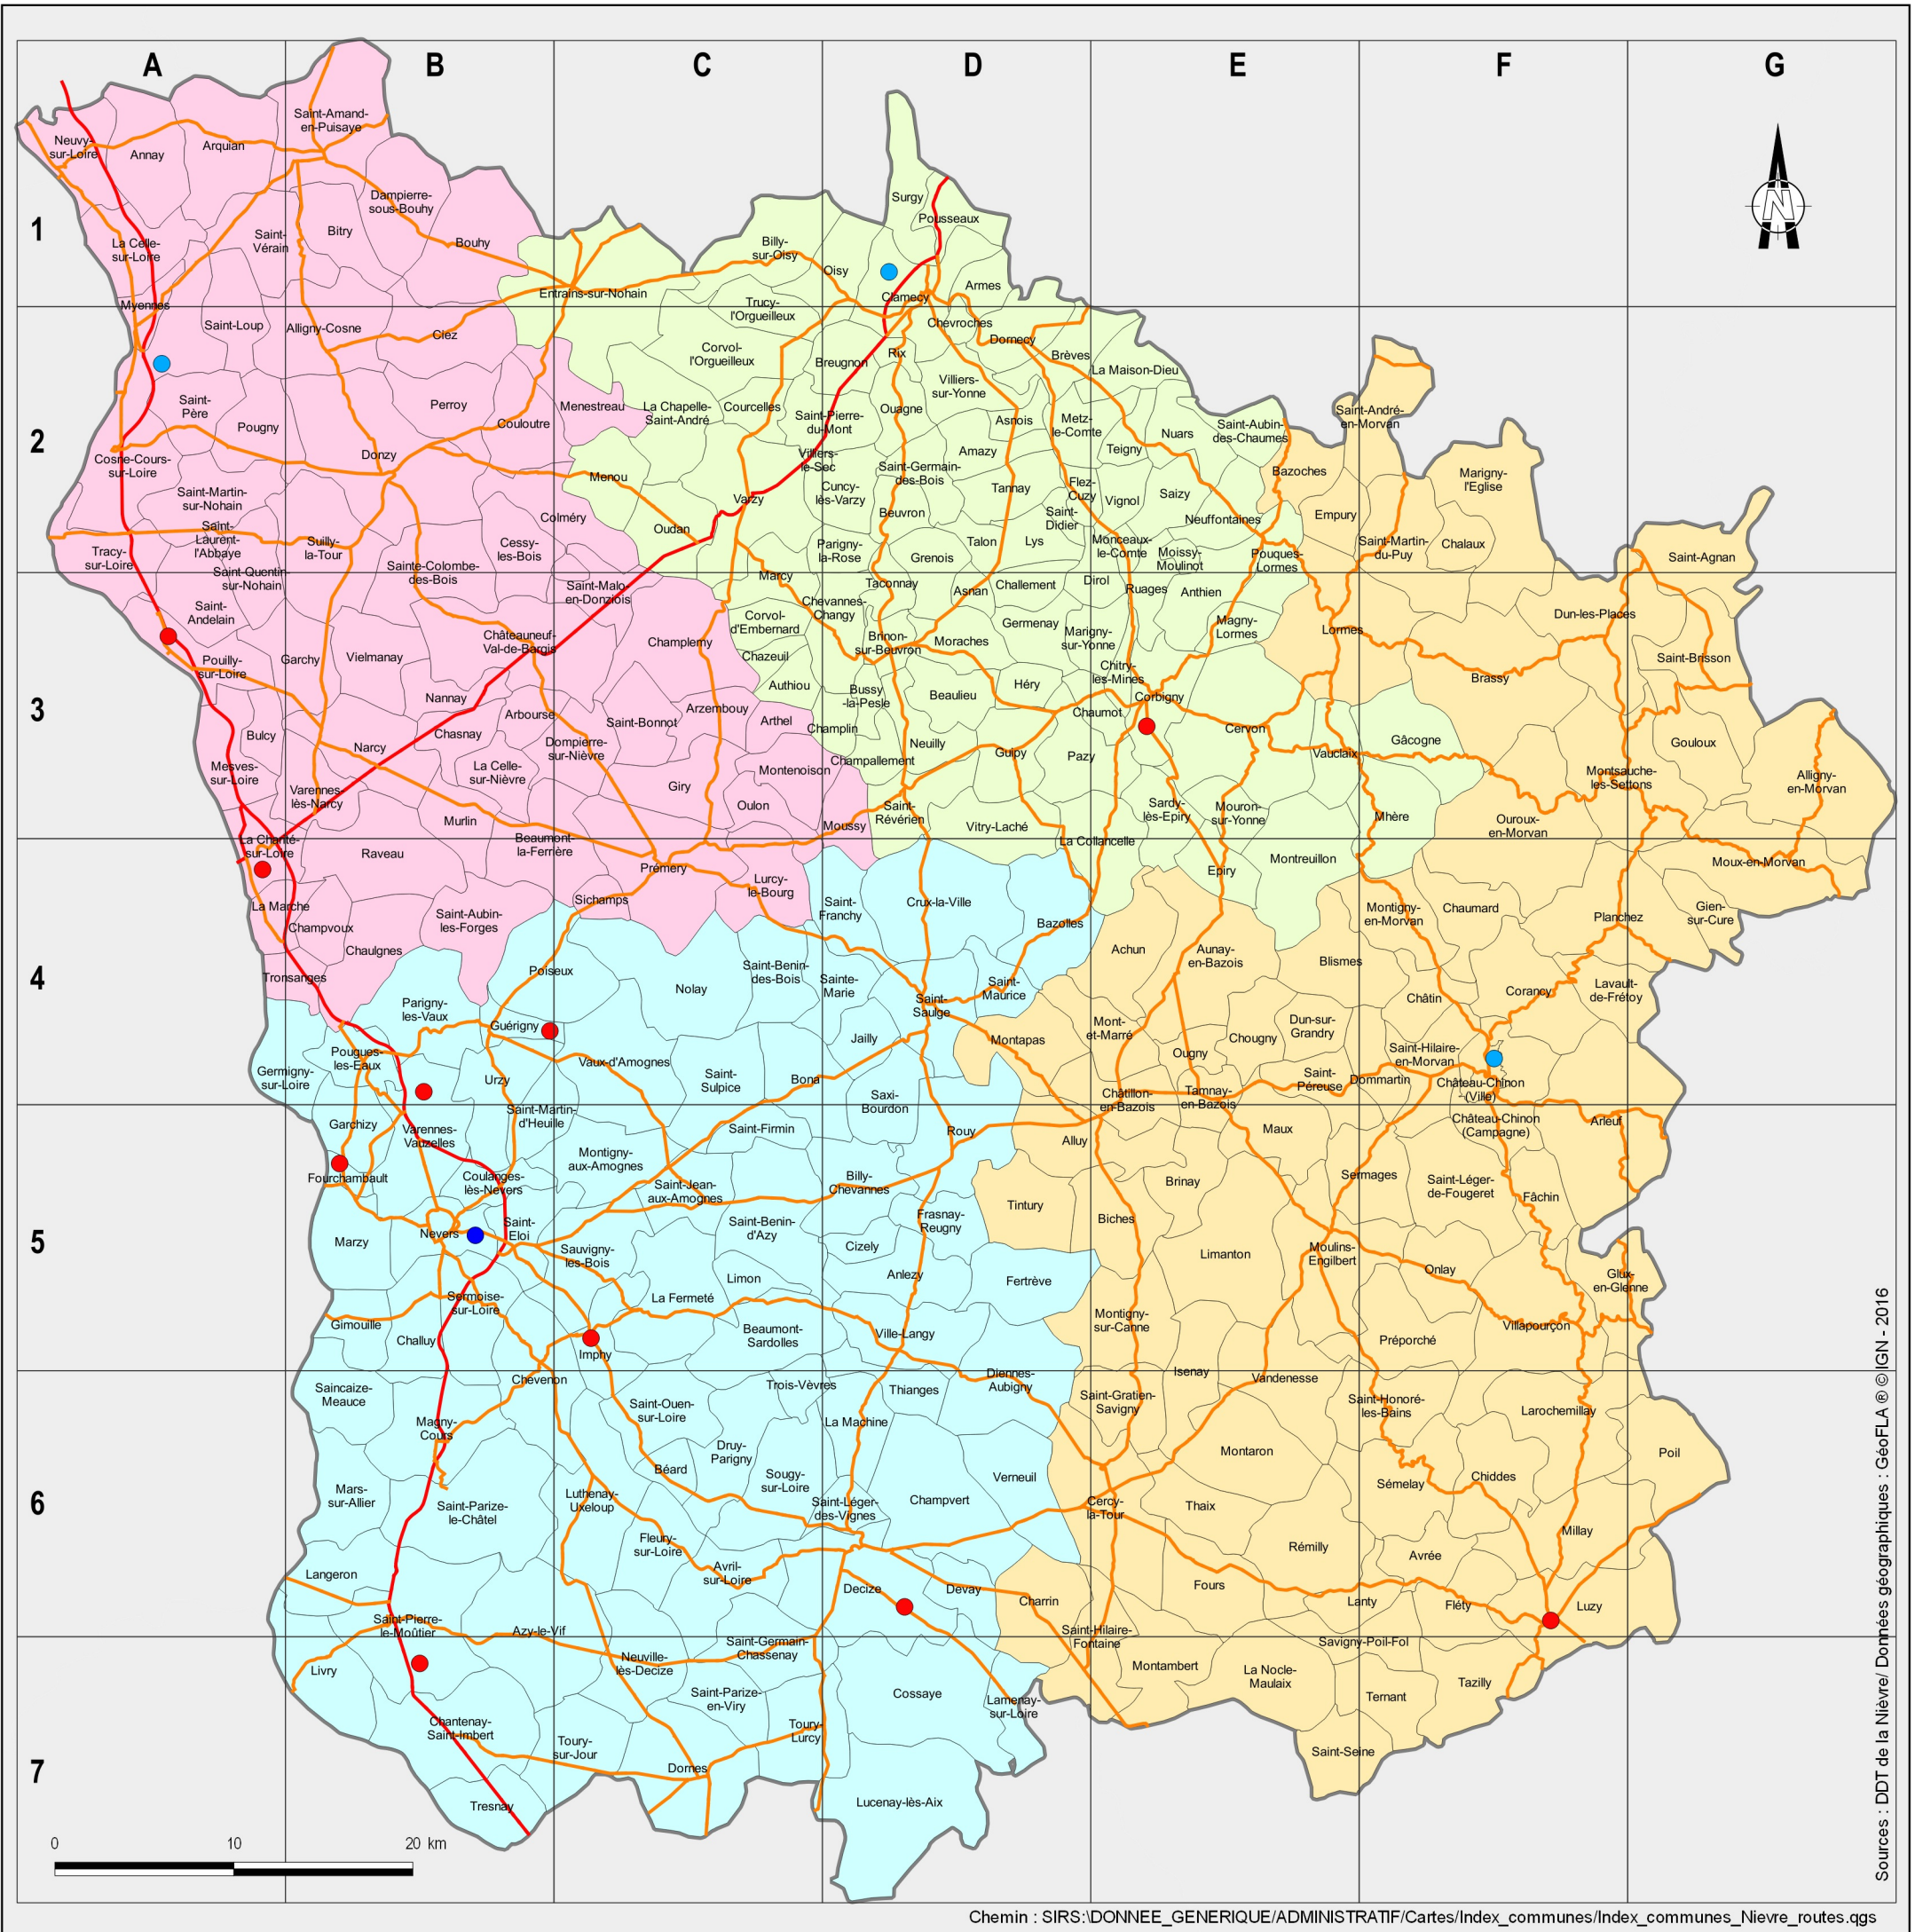

**PRÉFET
DE LA NIÈVRE**

Liberté
Égalité
Fraternité

DÉPARTEMENT DE LA NIÈVRE - INDEX DES COMMUNES

Sources : DDT de la Nièvre/ Données géographiques : GéoFLA © IGN - 2016

Chemin : SIRS:\DONNEE_GENERIQUE\ADMINISTRATIF\Cartes\Index_communes\Index_communes_Nievre_routes.qgs

● Préfecture ● Sous-Préfecture ● Chef-lieu de canton

Réseau routier :

— Réseau routier national — Réseau routier départemental principal

Arrondissements :

NEVERS COSNE-COURS-SUR-LOIRE CHATEAU-CHINON CLAMECY