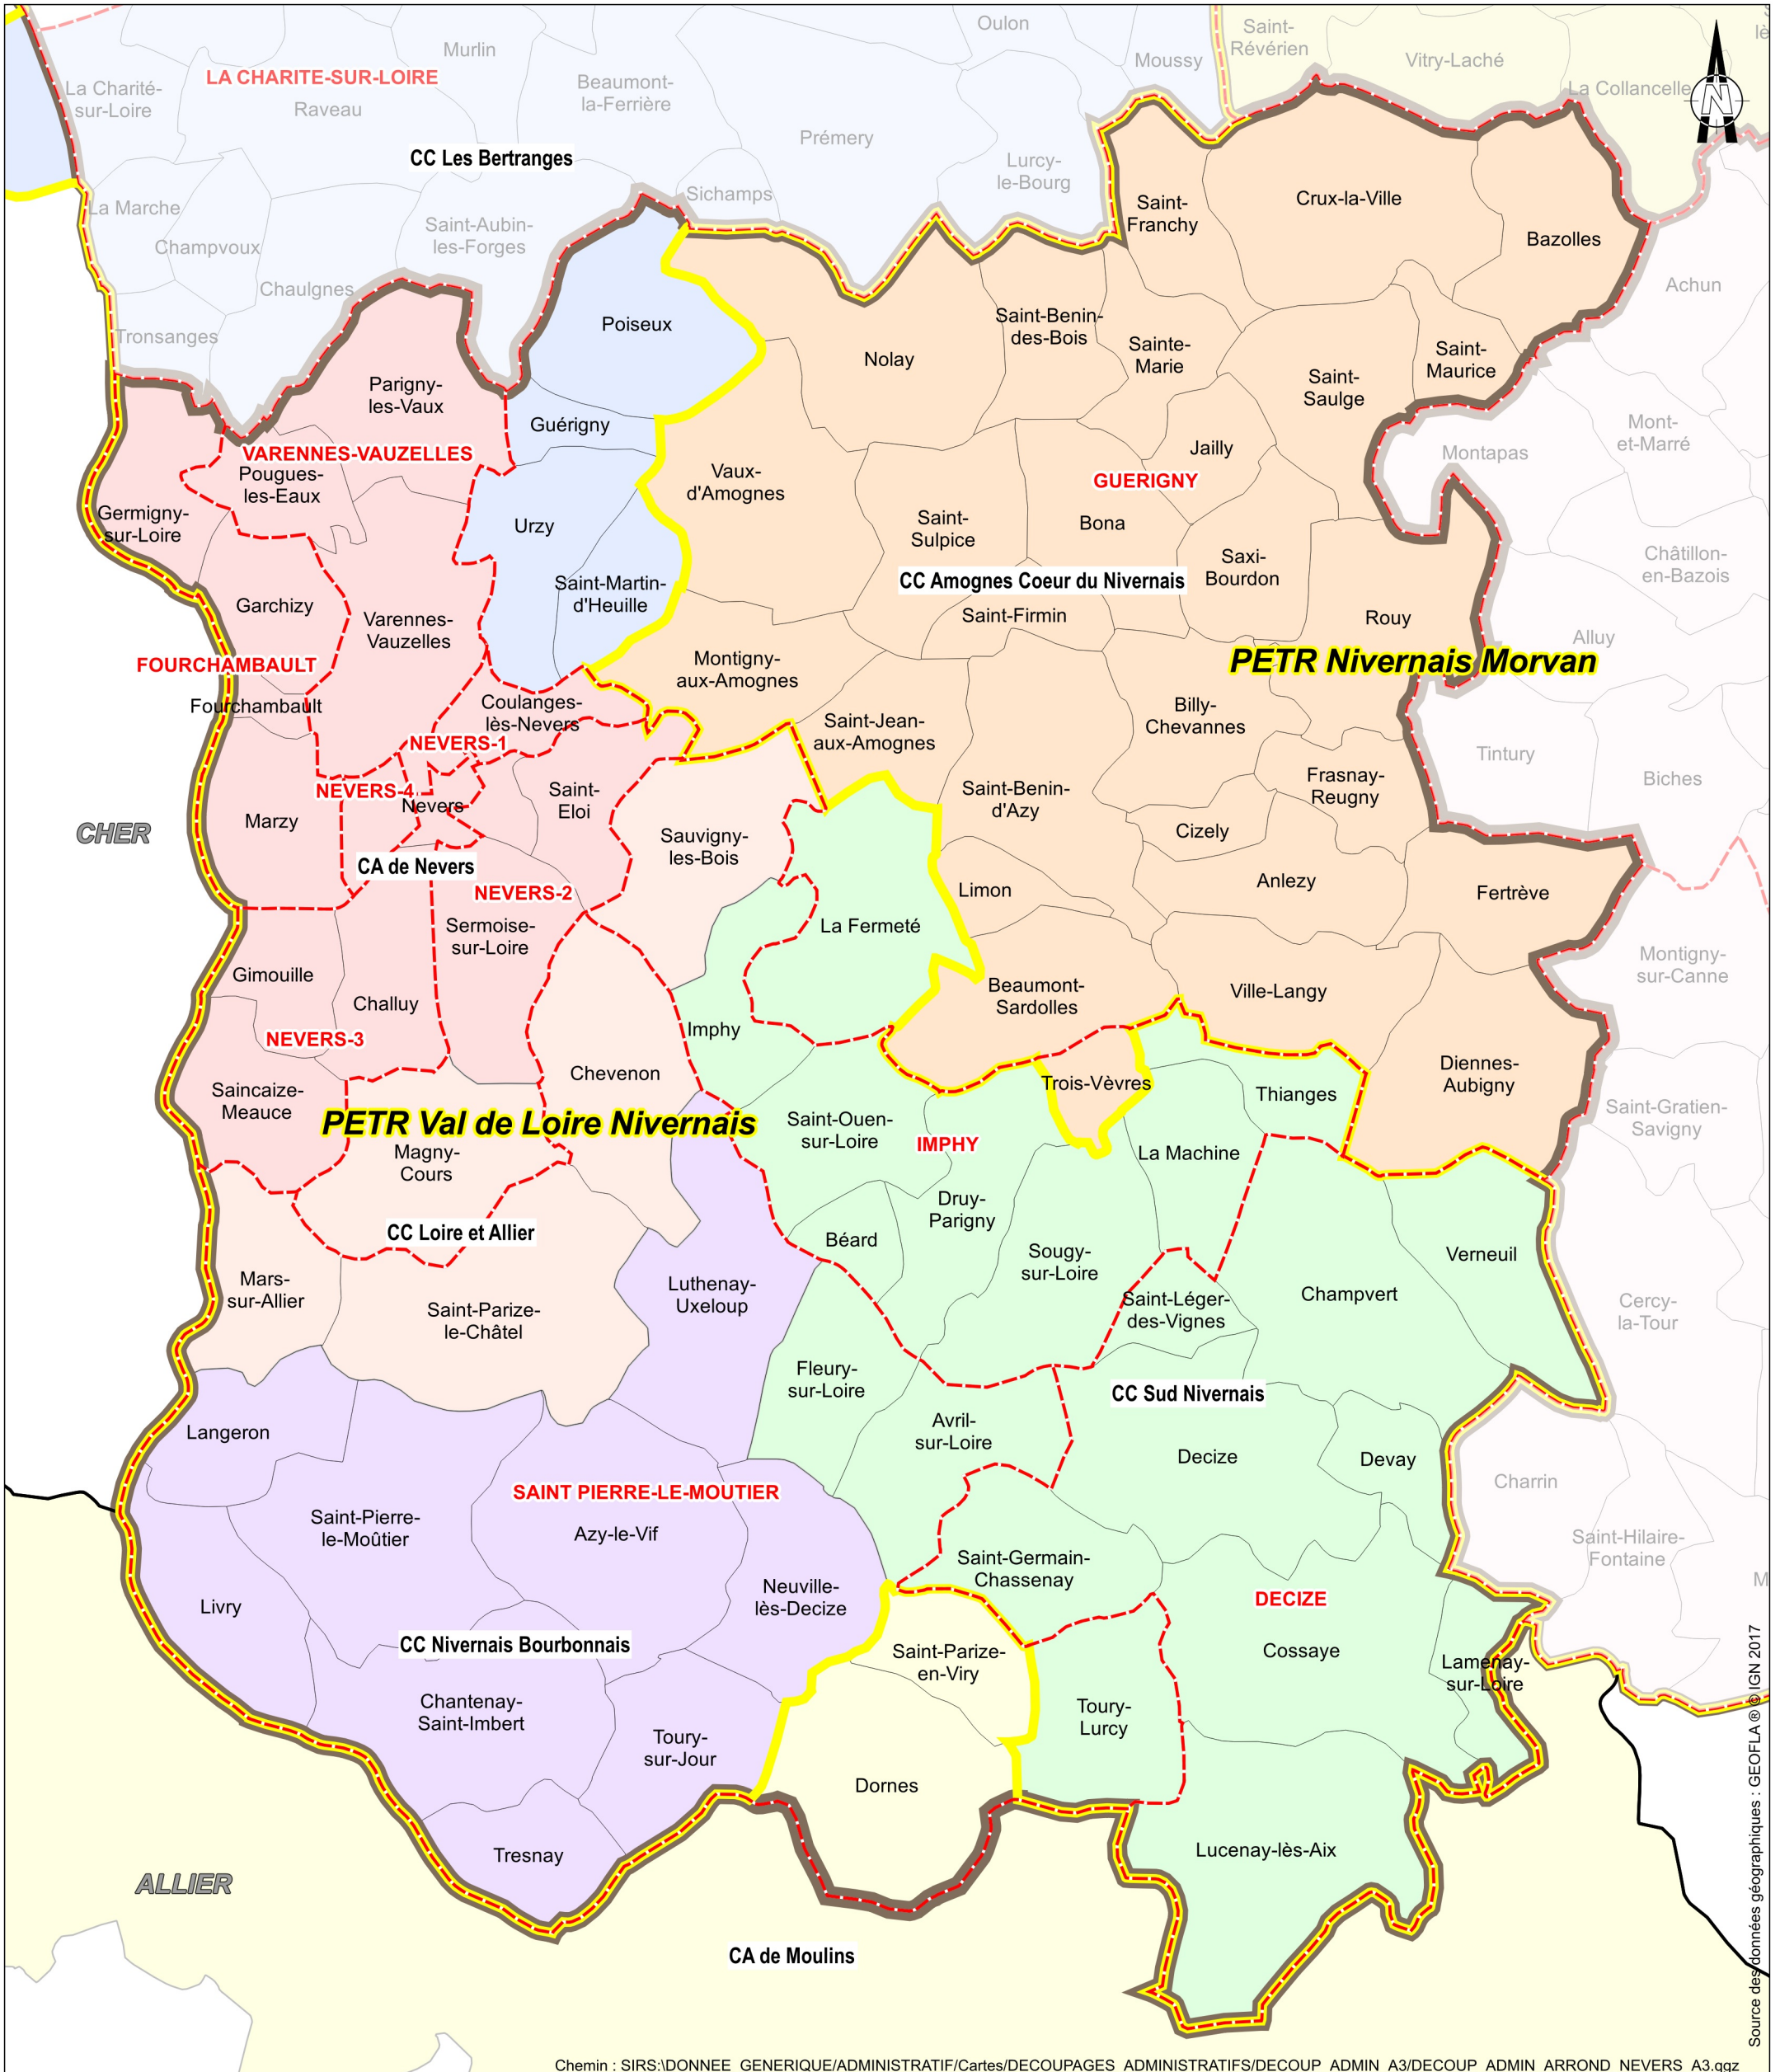

**PRÉFET  
DE LA NIÈVRE**

Liberté  
Égalité  
Fraternité

# Découpage administratif

## Arrondissement de NEVERS

Chemin : SIRS\DONNEE\_GENERIQUE\ADMINISTRATIF\Cartes\DECOUPAGES\_ADMINISTRATIFS\DECOUP\_ADMIN\_A3\DECOUP\_ADMIN\_ARROND\_NEVERES\_A3.qgz

- Limite de commune
- Limite de canton
- Limite d'arrondissement
- Pôles d'Equilibre Territoriaux et Ruraux - PÉTR
- CA de Moulins
- CA de Nevers
- CC Amognes Coeur du Nivernais
- CC Loire et Allier
- CC Les Bertranges
- CC Nivernais Bourbonnais
- CC Sud Nivernais

Source des données géographiques : GEOFLA © IGN 2017