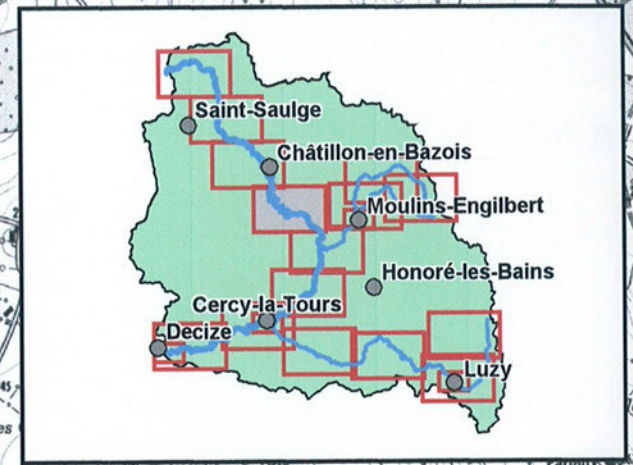

Atlas des zones inondables de l'Aron

Communes
Crux la Ville, Saint Maurice
Montapas

Cours d'eau
L'Aron

Planche
2

Echelle : 1:25 000
0 250 500 750
Mètres

A06 09 09 /Fev.2007

Atlas des zones inondables de l'Aron

Communes
Chatillon en Bazois, Alluy
Montapas

Cours d'eau
L'Aron

Planche
3

Echelle : 1:25 000
0 250 500 750
Mètres

Atlas des zones inondables de l'Aron

Communes
Biches, Alluy
Brinay, Limanton

Cours d'eau
L'Aron

Planche
4

Echelle : 1:25 000

A06 09 09 /Fev.2007

R É T D O M A N I A L E
D E V I N C E N C E

Atlas des zones inondables de l'Aron

Communes
Isenay, Vandenesse
Moulins Engilbert, Limanton

Cours d'eau
L'Aron, Le Guignon