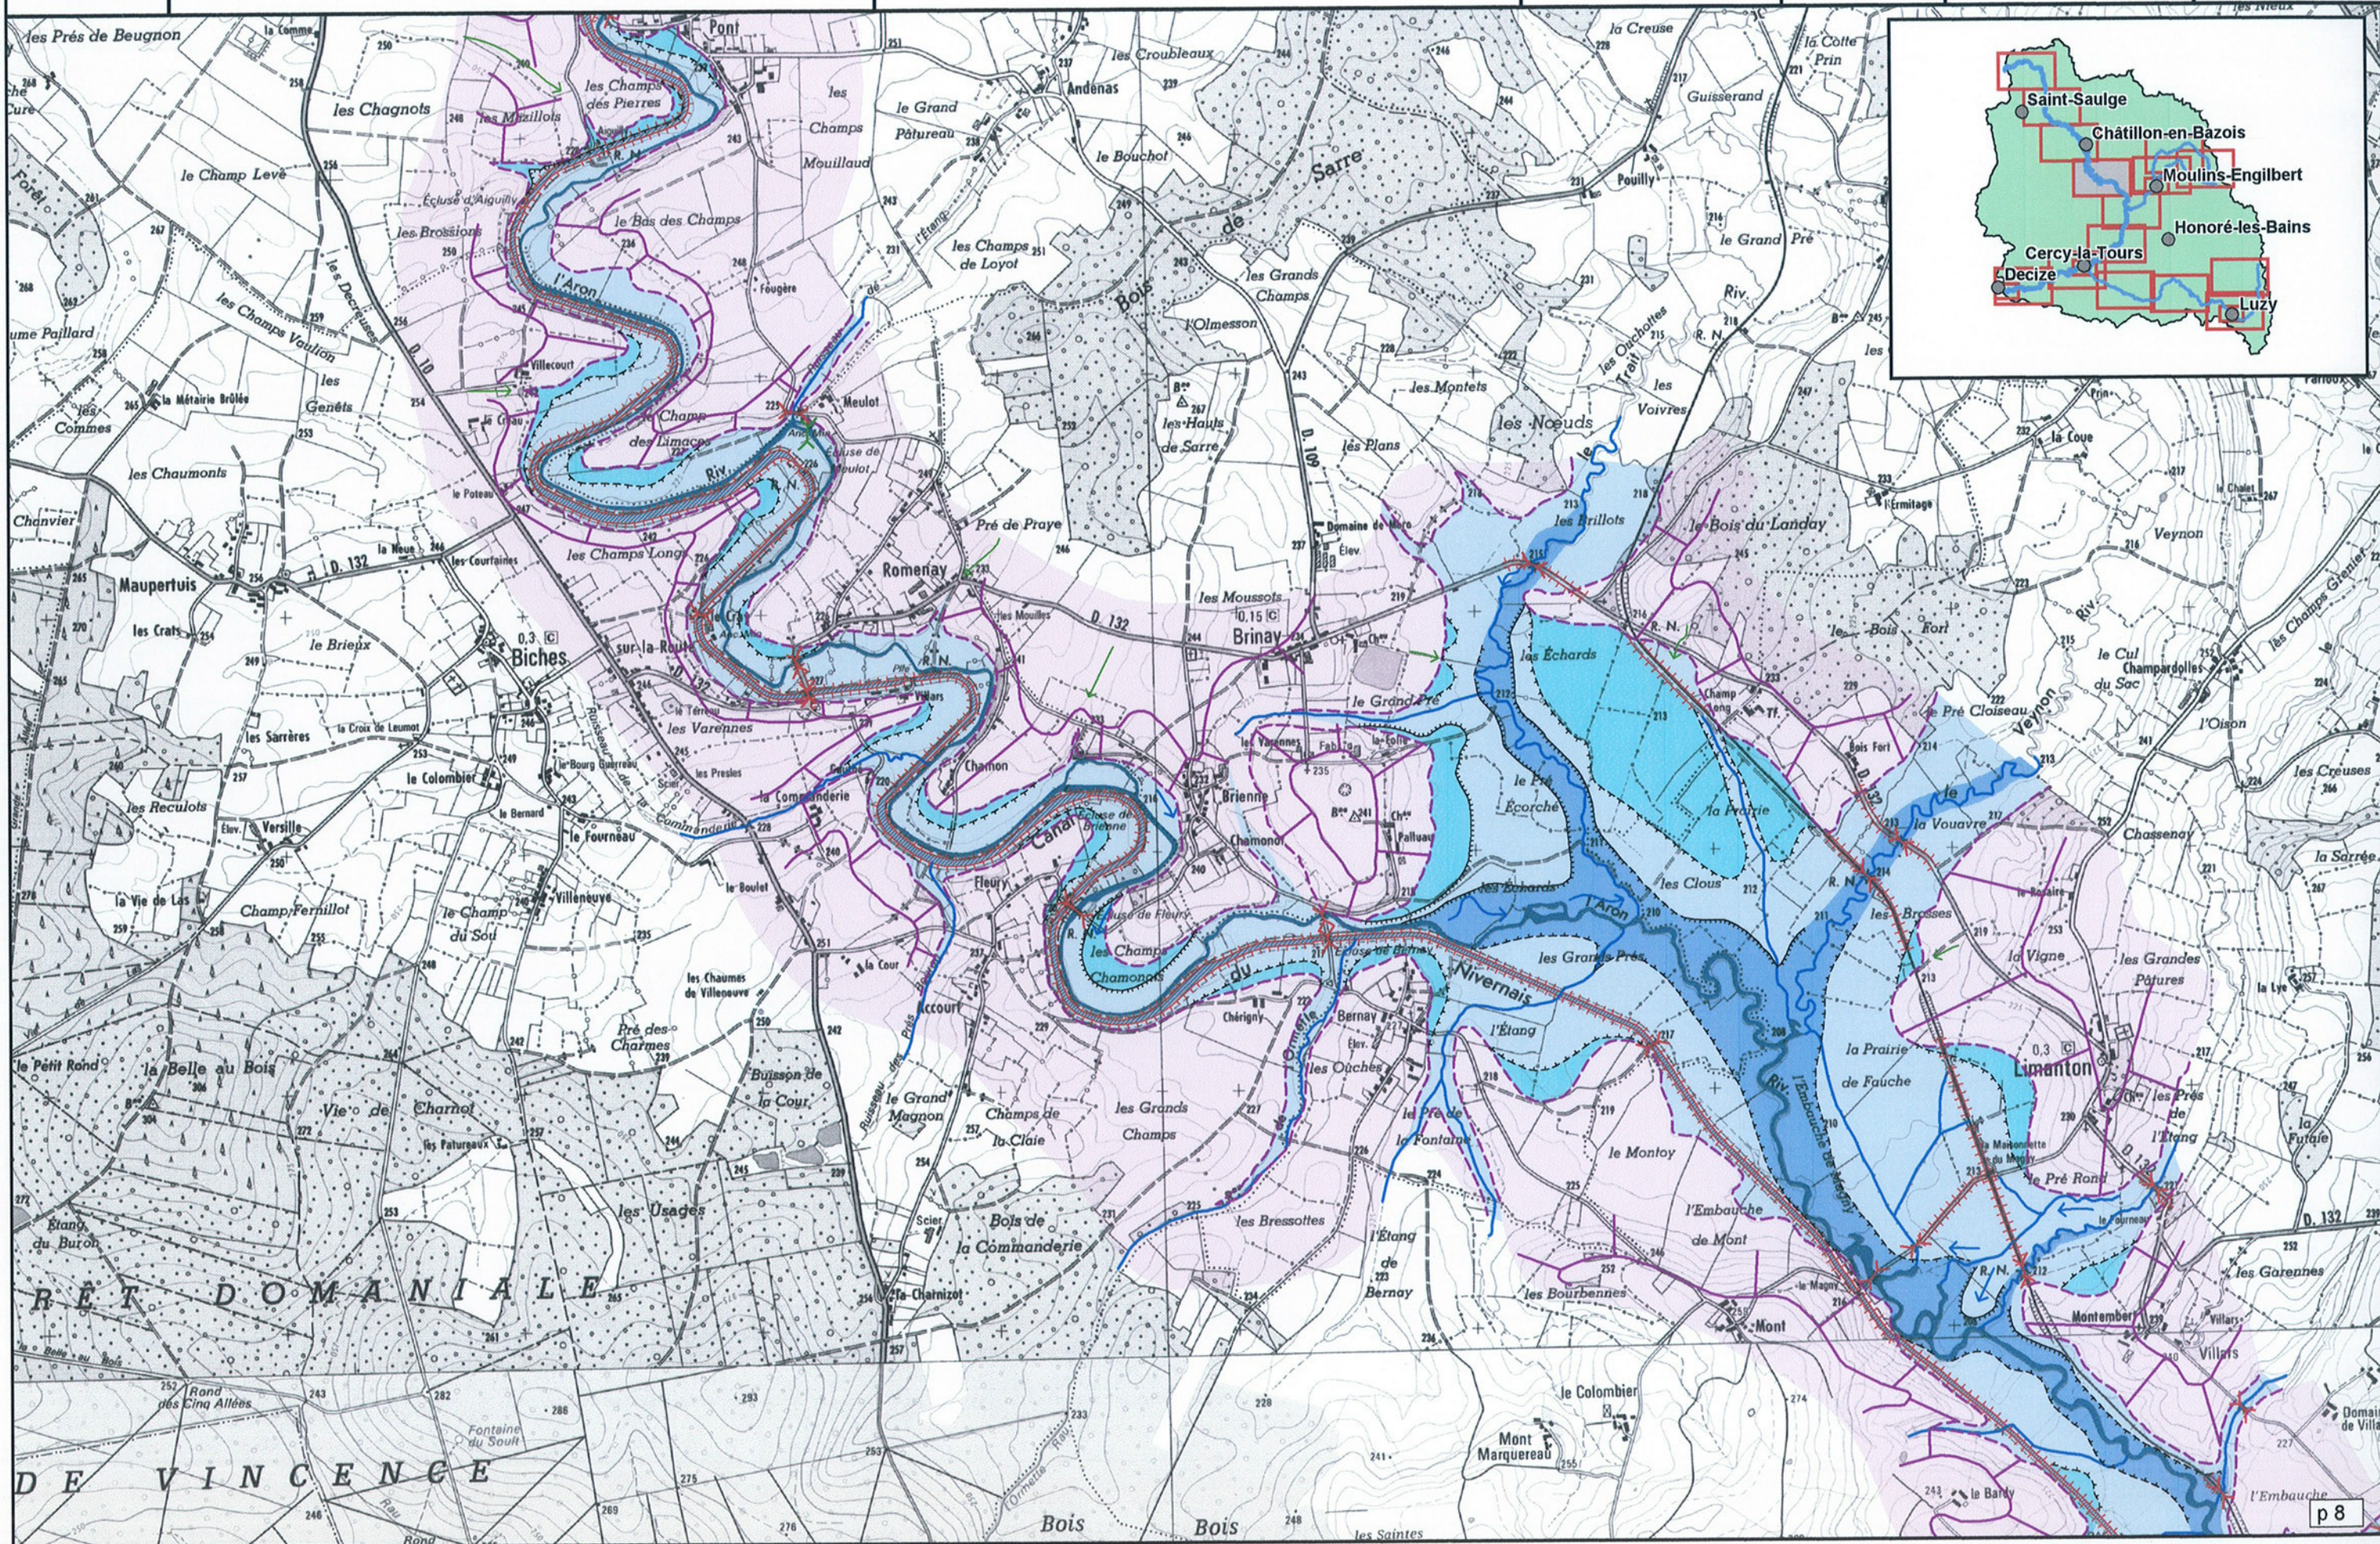

Atlas des zones inondables de l'Aron

Communes
Crux la Ville, Saint Maurice
Montapas

Cours d'eau
L'Aron

Planche
2

Echelle : 1:25 000
0 250 500 750
Mètres

A06 09 09 /Fev.2007

Atlas des zones inondables de l'Aron

Communes
Chatillon en Bazois, Alluy
Montapas

Cours d'eau
L'Aron

Planche
3

Echelle : 1:25 000
0 250 500 750
Mètres

Atlas des zones inondables de l'Aron

Communes
Biches, Alluy
Brinay, Limanton

Cours d'eau
L'Aron

Planche
4

Echelle : 1:25 000

A06 09 09 /Fev.2007

R É T D O M A N I A L E
D E V I N C E N C E

Atlas des zones inondables de l'Aron

Communes
Isenay, Vandenesse
Moulins Engilbert, Limanton

Cours d'eau
L'Aron, Le Guignon

Planche
5

Echelle : 1:25 000
0 250 500 750
Mètres

A06 09 09 /Fev.2007