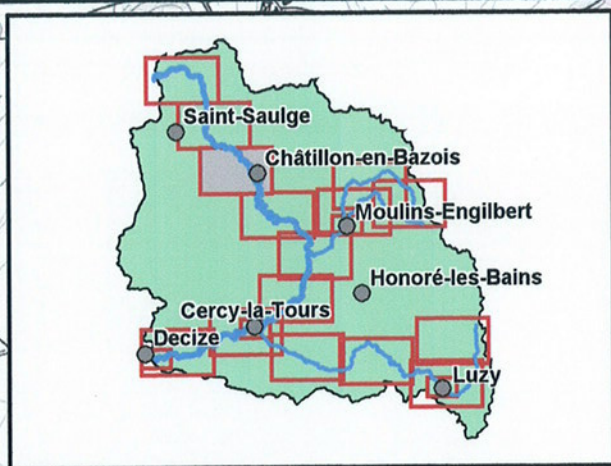

Atlas des zones inondables de l'Aron

Communes
Chatillon en Bazois, Alluy
Montapas

Cours d'eau
L'Aron

Planche
3

Echelle : 1:25 000
0 250 500 750
Mètres