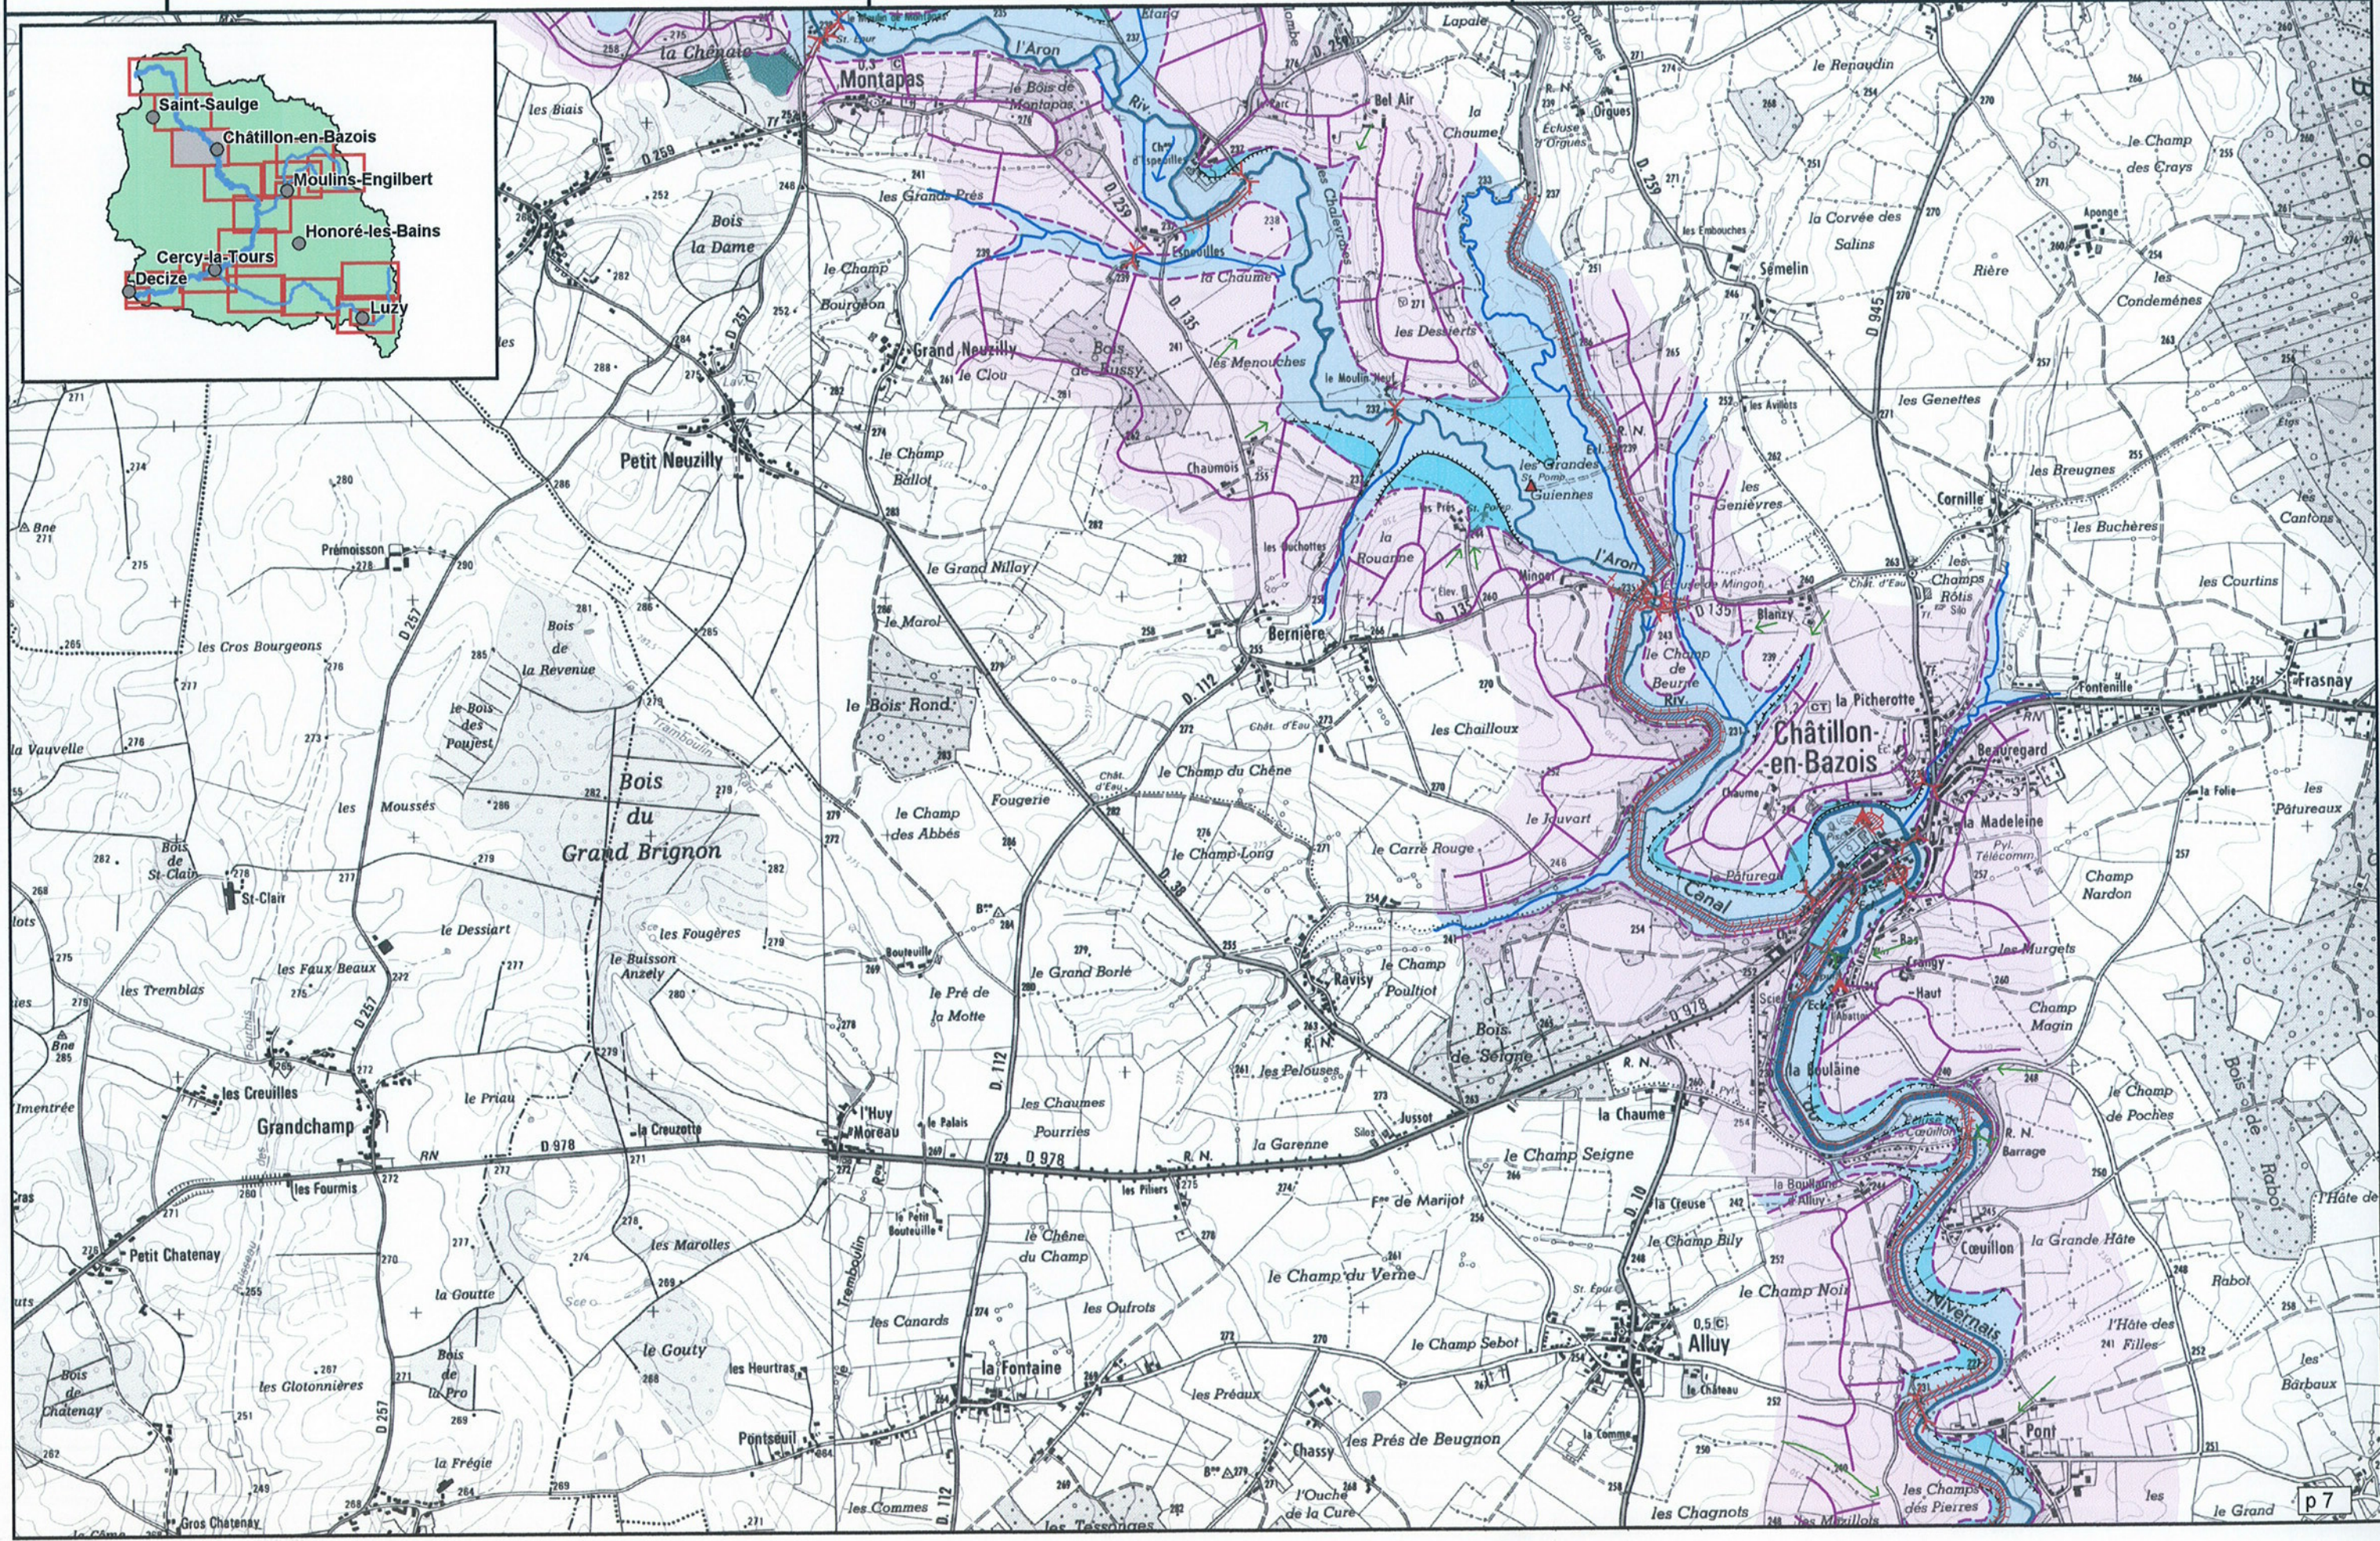

Atlas des zones inondables de l'Aron

Communes
Crux la Ville, Saint Maurice
Montapas

Cours d'eau
L'Aron

Planche
2

Echelle : 1:25 000
0 250 500 750
Mètres

A06 09 09 /Fev.2007

Atlas des zones inondables de l'Aron

Communes
Chatillon en Bazois, Alluy
Montapas

Cours d'eau
L'Aron

Planche
3

Echelle : 1:25 000
0 250 500 750
Mètres

Atlas des zones inondables de l'Aron

Communes
Biches, Alluy
Brinay, Limanton

Cours d'eau
L'Aron

Planche
4

Echelle : 1:25 000

A06 09 09 /Fev.2007

R É T D O M A N I A L E
D E V I N C E N C E

Atlas des zones inondables de l'Aron

Communes
Isenay, Vandenesse
Moulins Engilbert, Limanton

Cours d'eau
L'Aron, Le Guignon

Planche
5

Echelle : 1:25 000
0 250 500 750
Mètres

A06 09 09 /Fev.2007