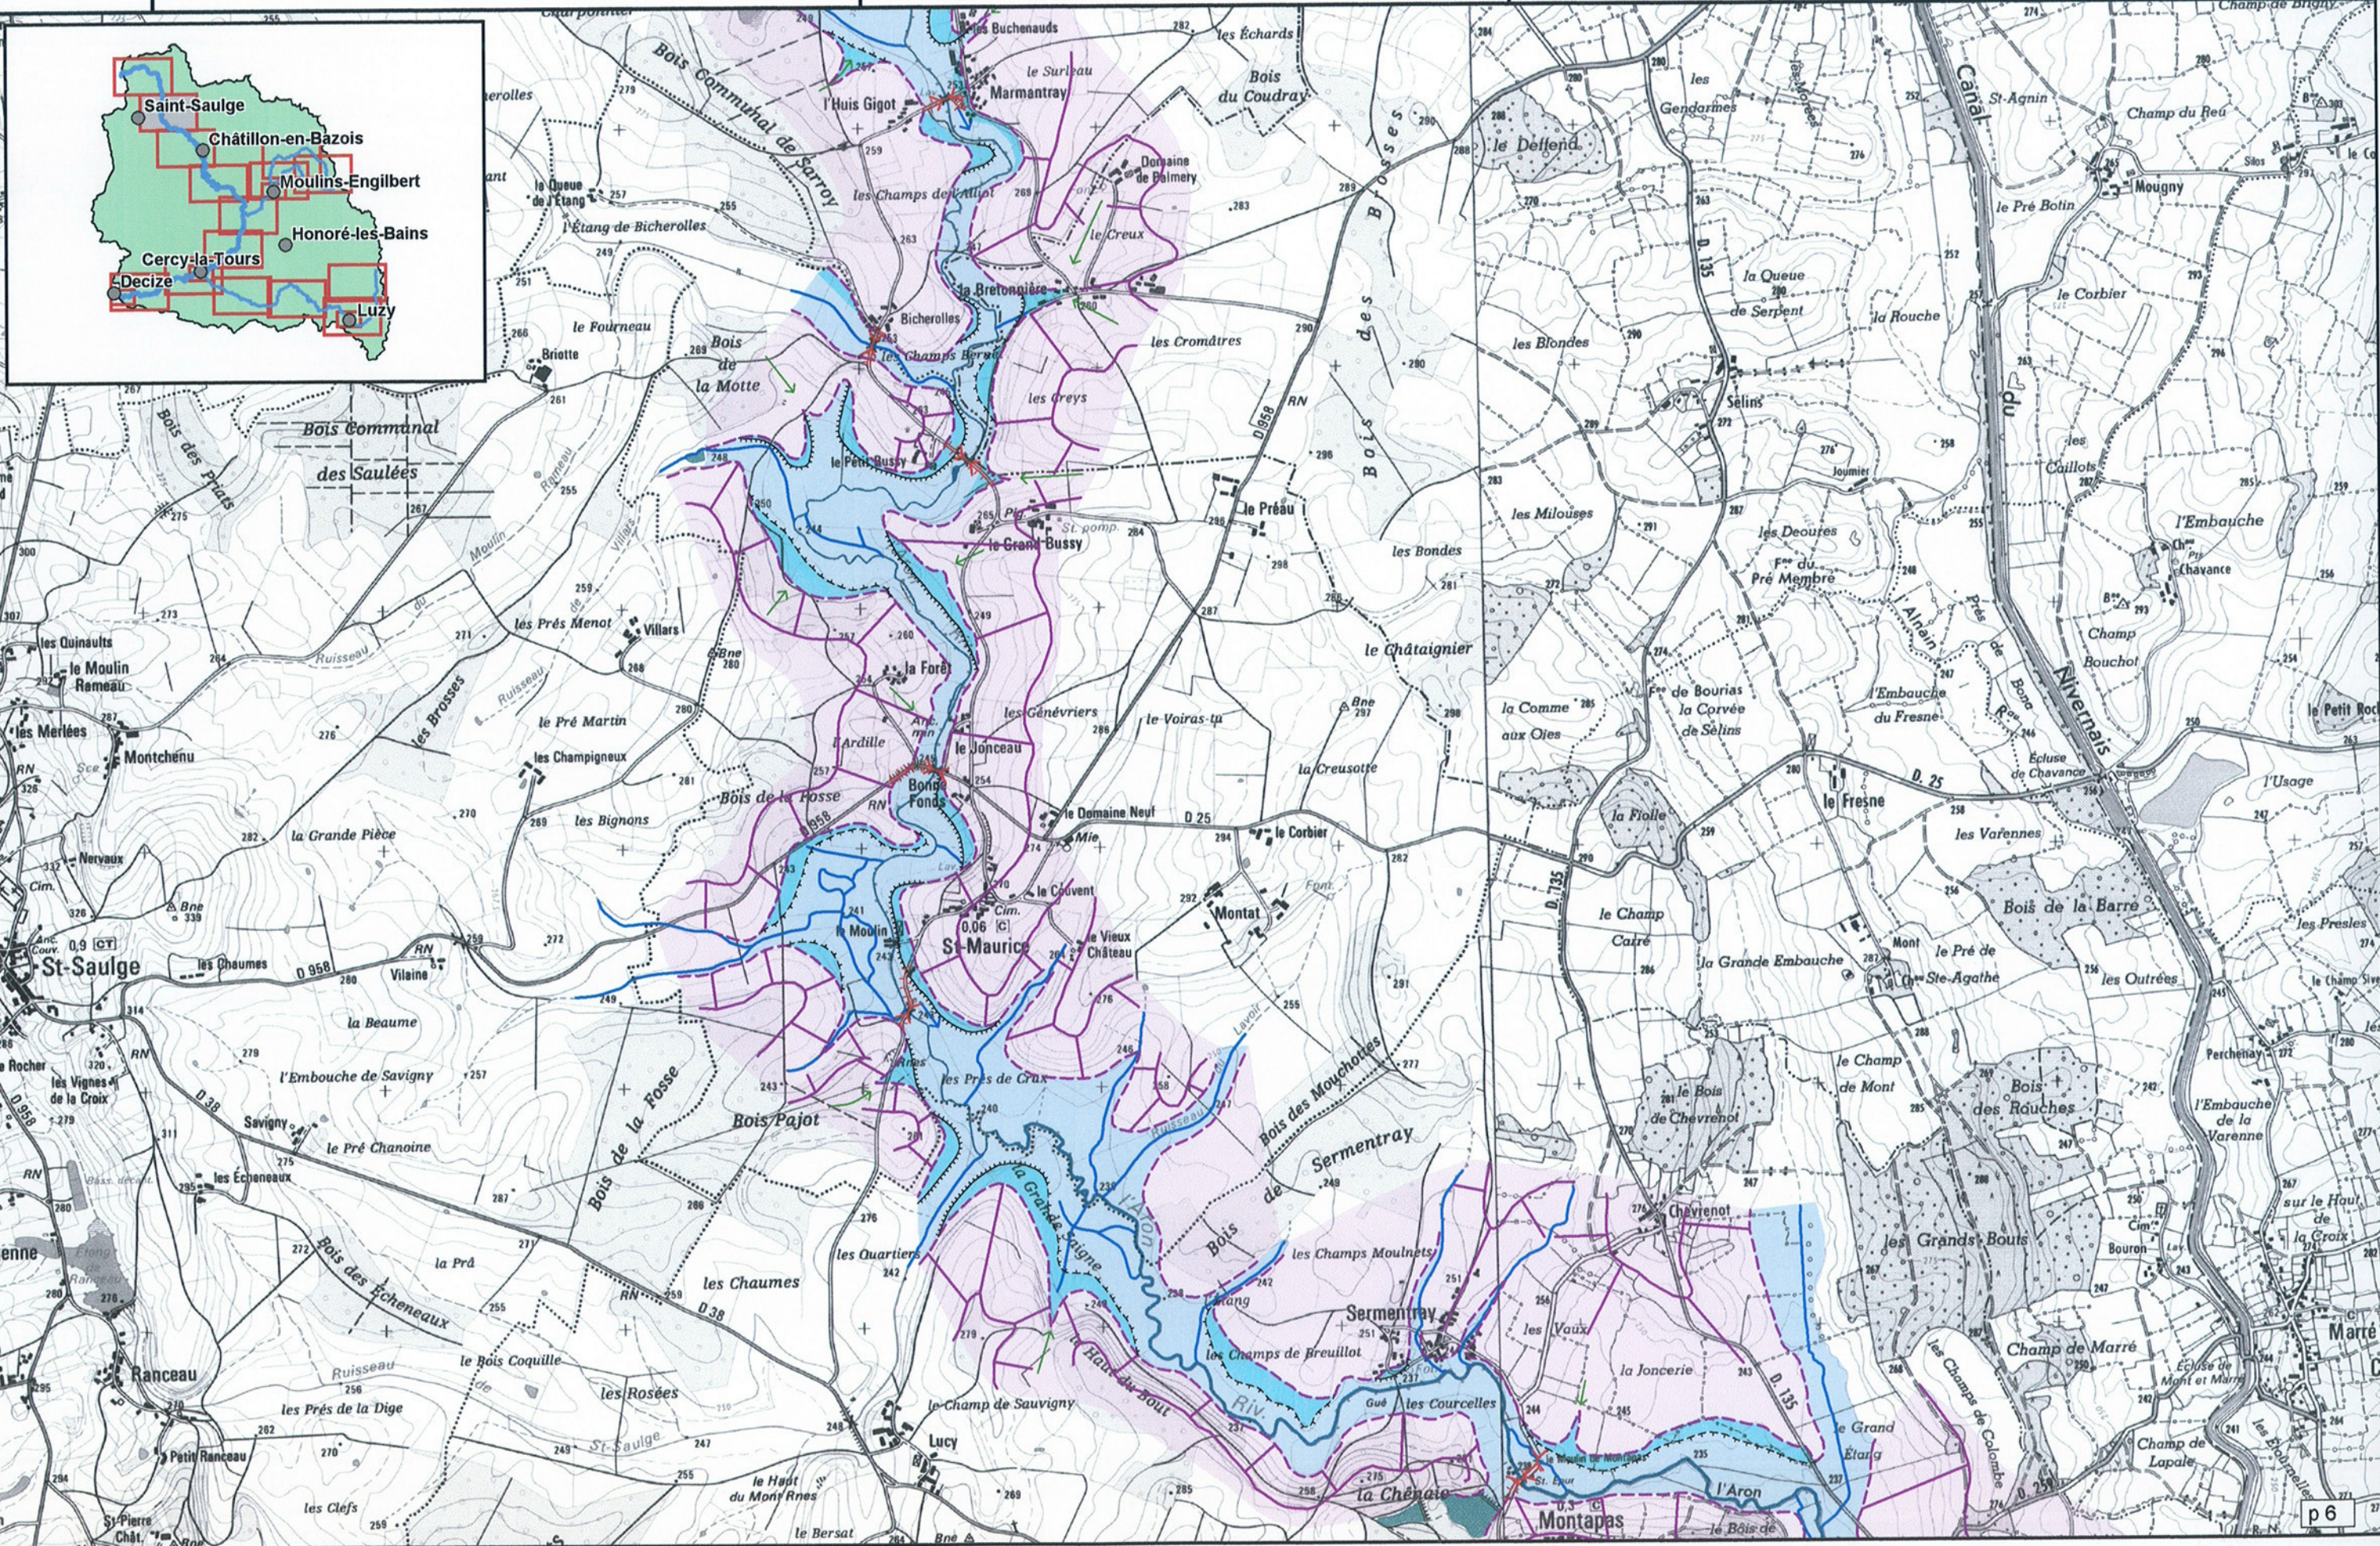

Atlas des zones inondables de l'Aron

Communes
Crux la Ville, Saint Maurice
Montapas

Cours d'eau
L'Aron

Planche
2

Echelle : 1:25 000
0 250 500 750
Mètres

A06 09 09 /Fev.2007

Atlas des zones inondables de l'Aron

Communes
Chatillon en Bazois, Alluy
Montapas

Cours d'eau
L'Aron

Planche
3

Echelle : 1:25 000
0 250 500 750
Mètres

Atlas des zones inondables de l'Aron

Communes
Biches, Alluy
Brinay, Limanton

Cours d'eau
L'Aron

Planche
4

Echelle : 1:25 000

A06 09 09 /Fev.2007

R É T D O M A N I A L E
D E V I N C E N C E

Atlas des zones inondables de l'Aron

Communes
Isenay, Vandenesse
Moulins Engilbert, Limanton

Cours d'eau
L'Aron, Le Guignon

Planche
5

Echelle : 1:25 000
0 250 500 750
Mètres

A06 09 09 /Fev.2007