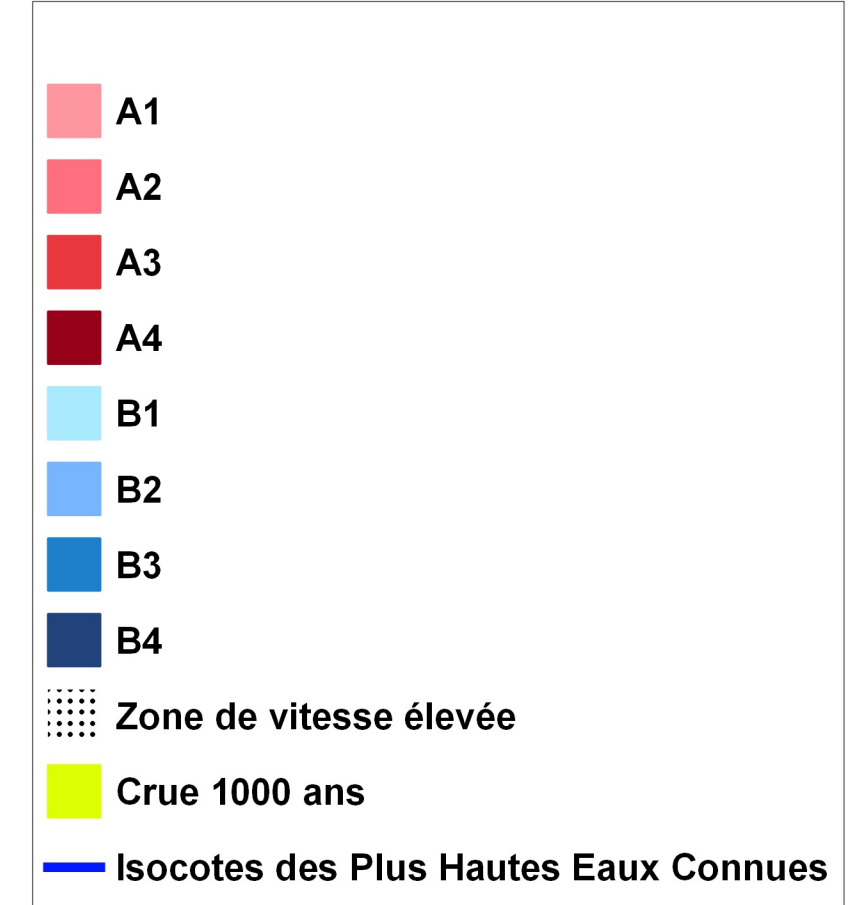

Plan de Prévention du Risque d'inondation (PPri) de la Loire val du Bec d'Allier - val de Givry

Commune de Germigny-sur-Loire - Planche Nord Carte du zonage réglementaire

Approuvé par arrêté préfectoral en date du 17 janvier 2020

Direction départementale des territoires - Service Loire Sécurité Risques

Echelle : 1/5000^e - Novembre 2019