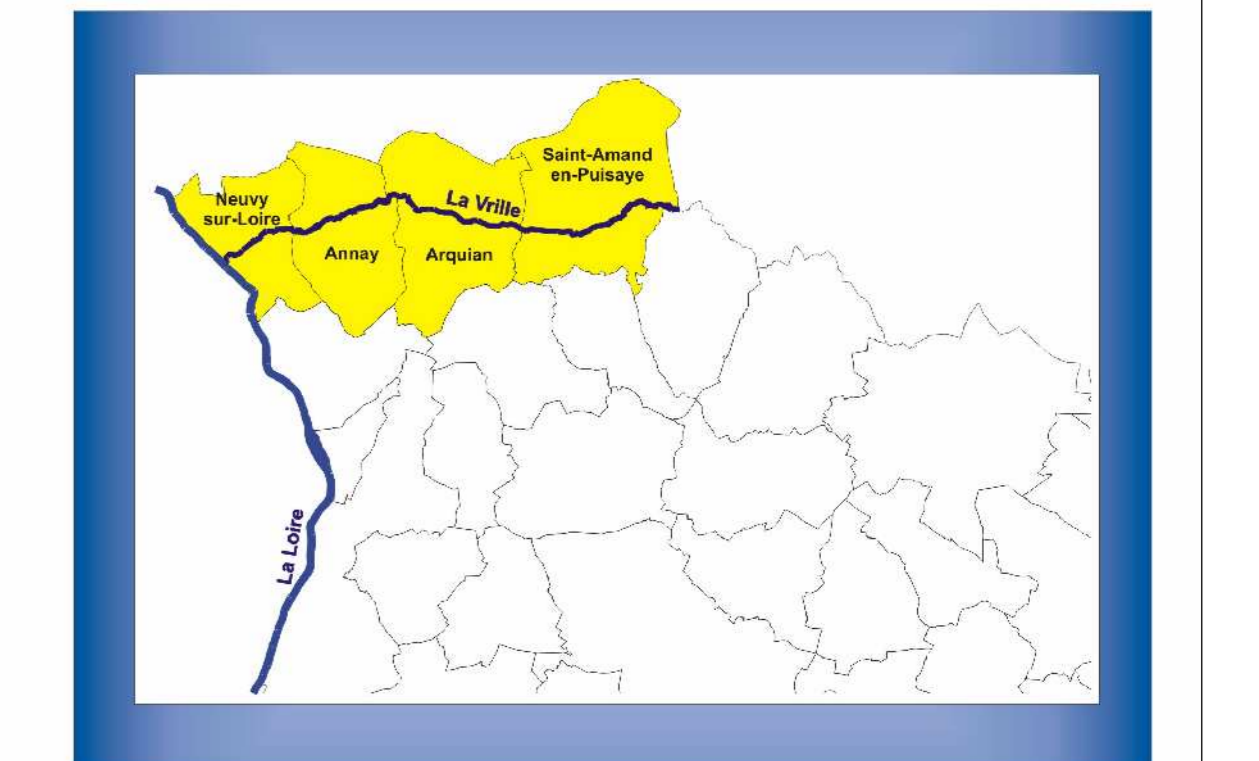

Ech:1/10000°

-  Zone bleue
-  Zone rouge
-  Limite du PPRI Loire
-  Altitudes des PHEC

**PLAN DE PRÉVENTION  
DU RISQUE INONDATION**

**VILLE**  
Communes de  
**Saint-Amand-en-Puisaye**  
**Arquian**  
**Annay**  
**Neuvy-sur-Loire**

Echelle:  
10000°  
Mars 2006

**PLAN DE ZONAGE**  
**Planche ouest**  
PPR approuvé par arrêté préfectoral  
en date du 20 mars 2006