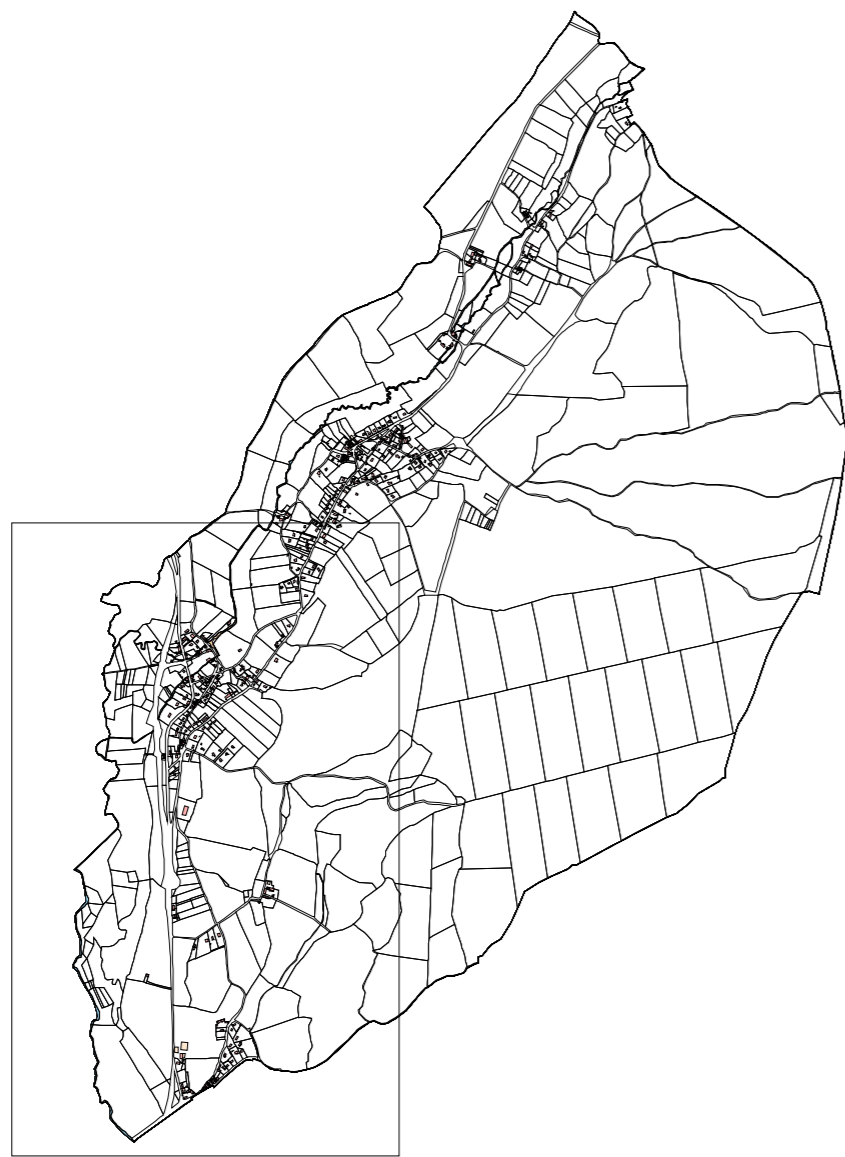

PPRN de la Nièvre

COMMUNE DE SAINT-MARTIN-D'HEUILLE

ZONAGE REGLEMENTAIRE

Légende :

- Zones rouges
- Zones bleues

**Approuvé
par Arrêté Préfectoral
en date du 25/08/2010**

Réalisation et édition :
Alp Géorisques
Août 2010

Echelle : 1/5 000

Zone traitée au 1/5000