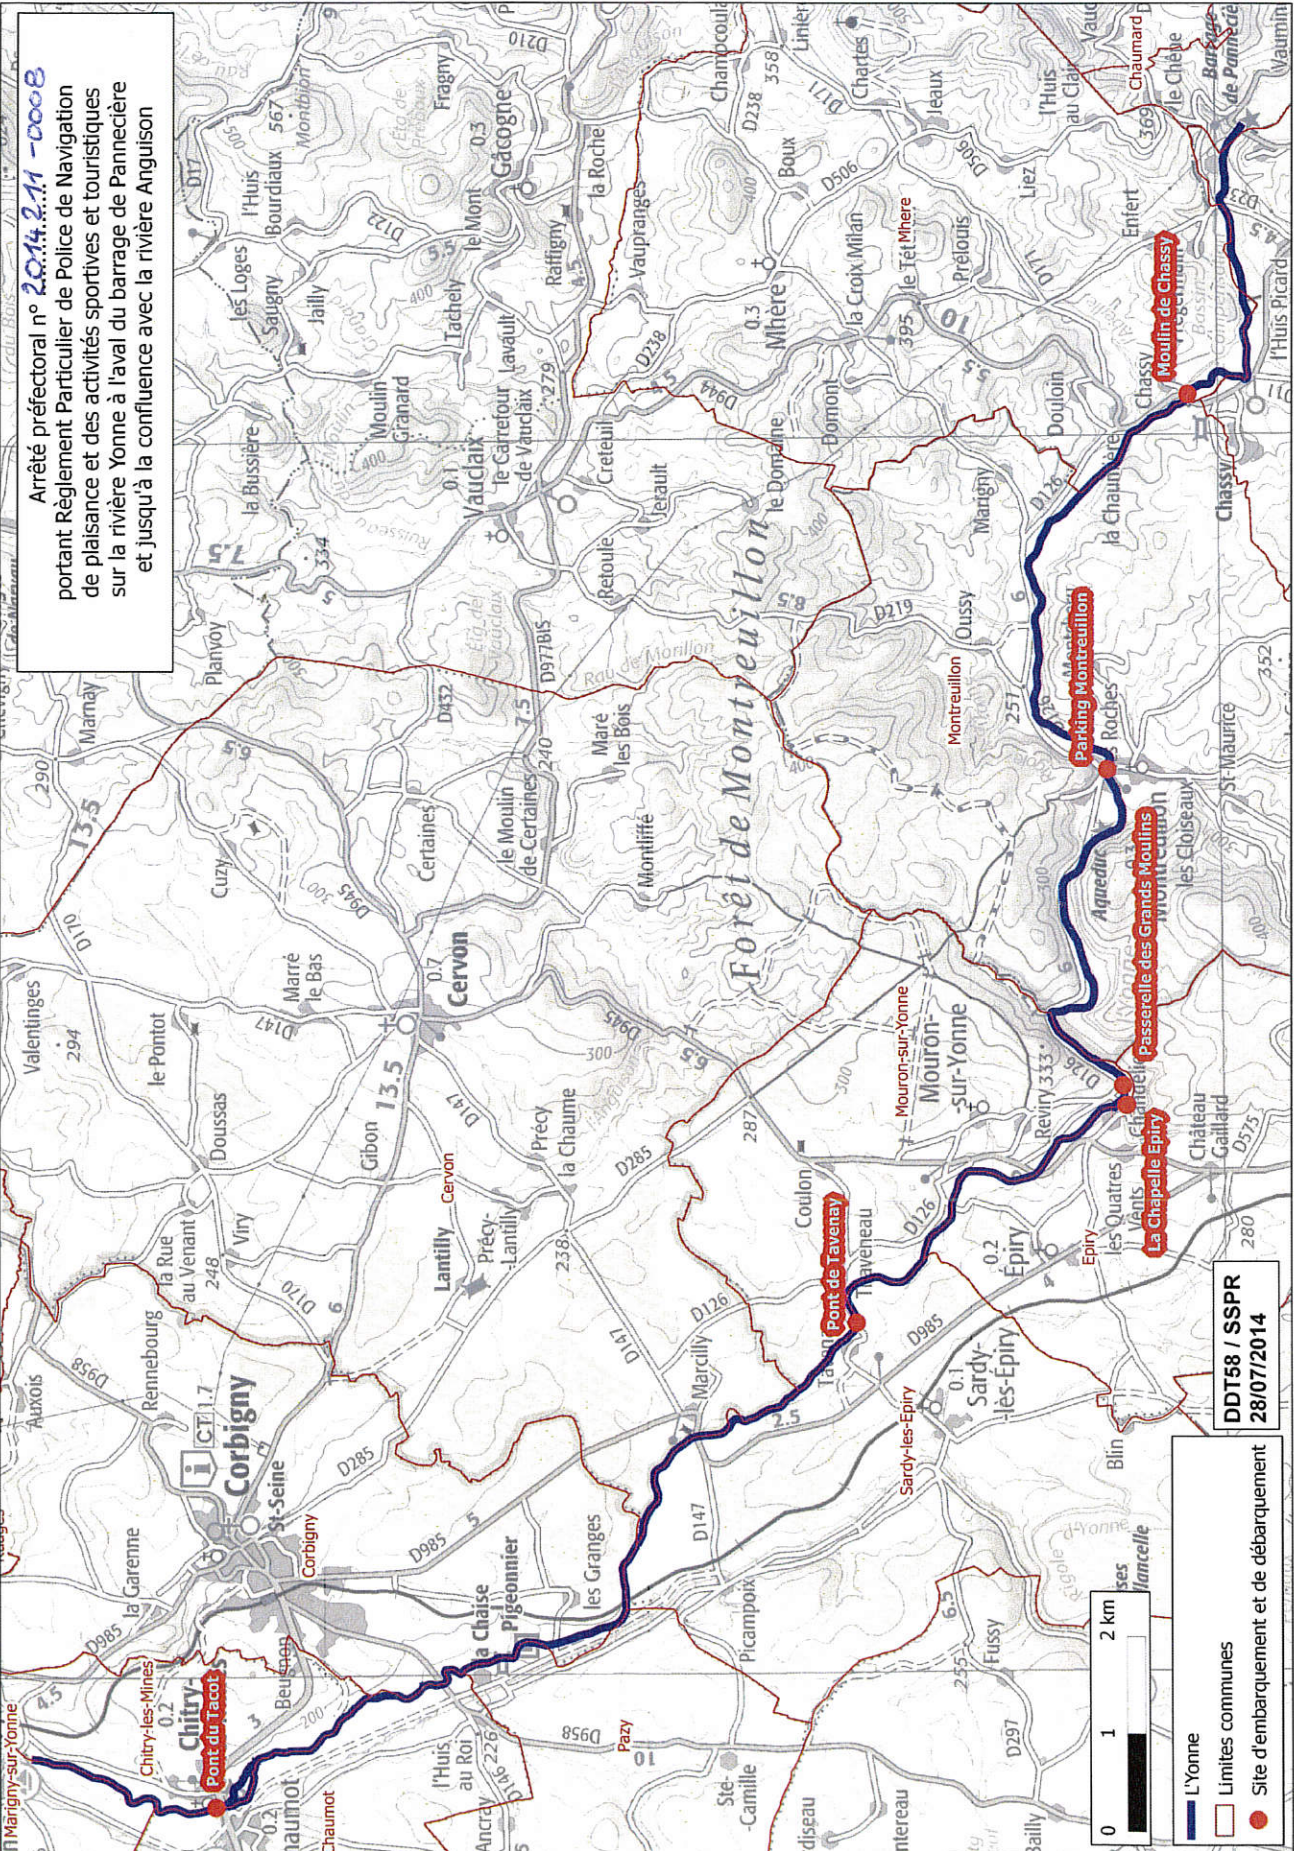

Arrêté préfectoral n° 2014.2.11-0008
 portant Règlement Particulier de Police de Navigation
 de plaisance et des activités sportives et touristiques
 sur la rivière Yonne à l'aval du barrage de Pannecière
 et jusqu'à la confluence avec la rivière Anguisson

DDT58 / SSPR
 28/07/2014

- L'Yonne
- Limites communes
- Site d'embarquement et de débarquement