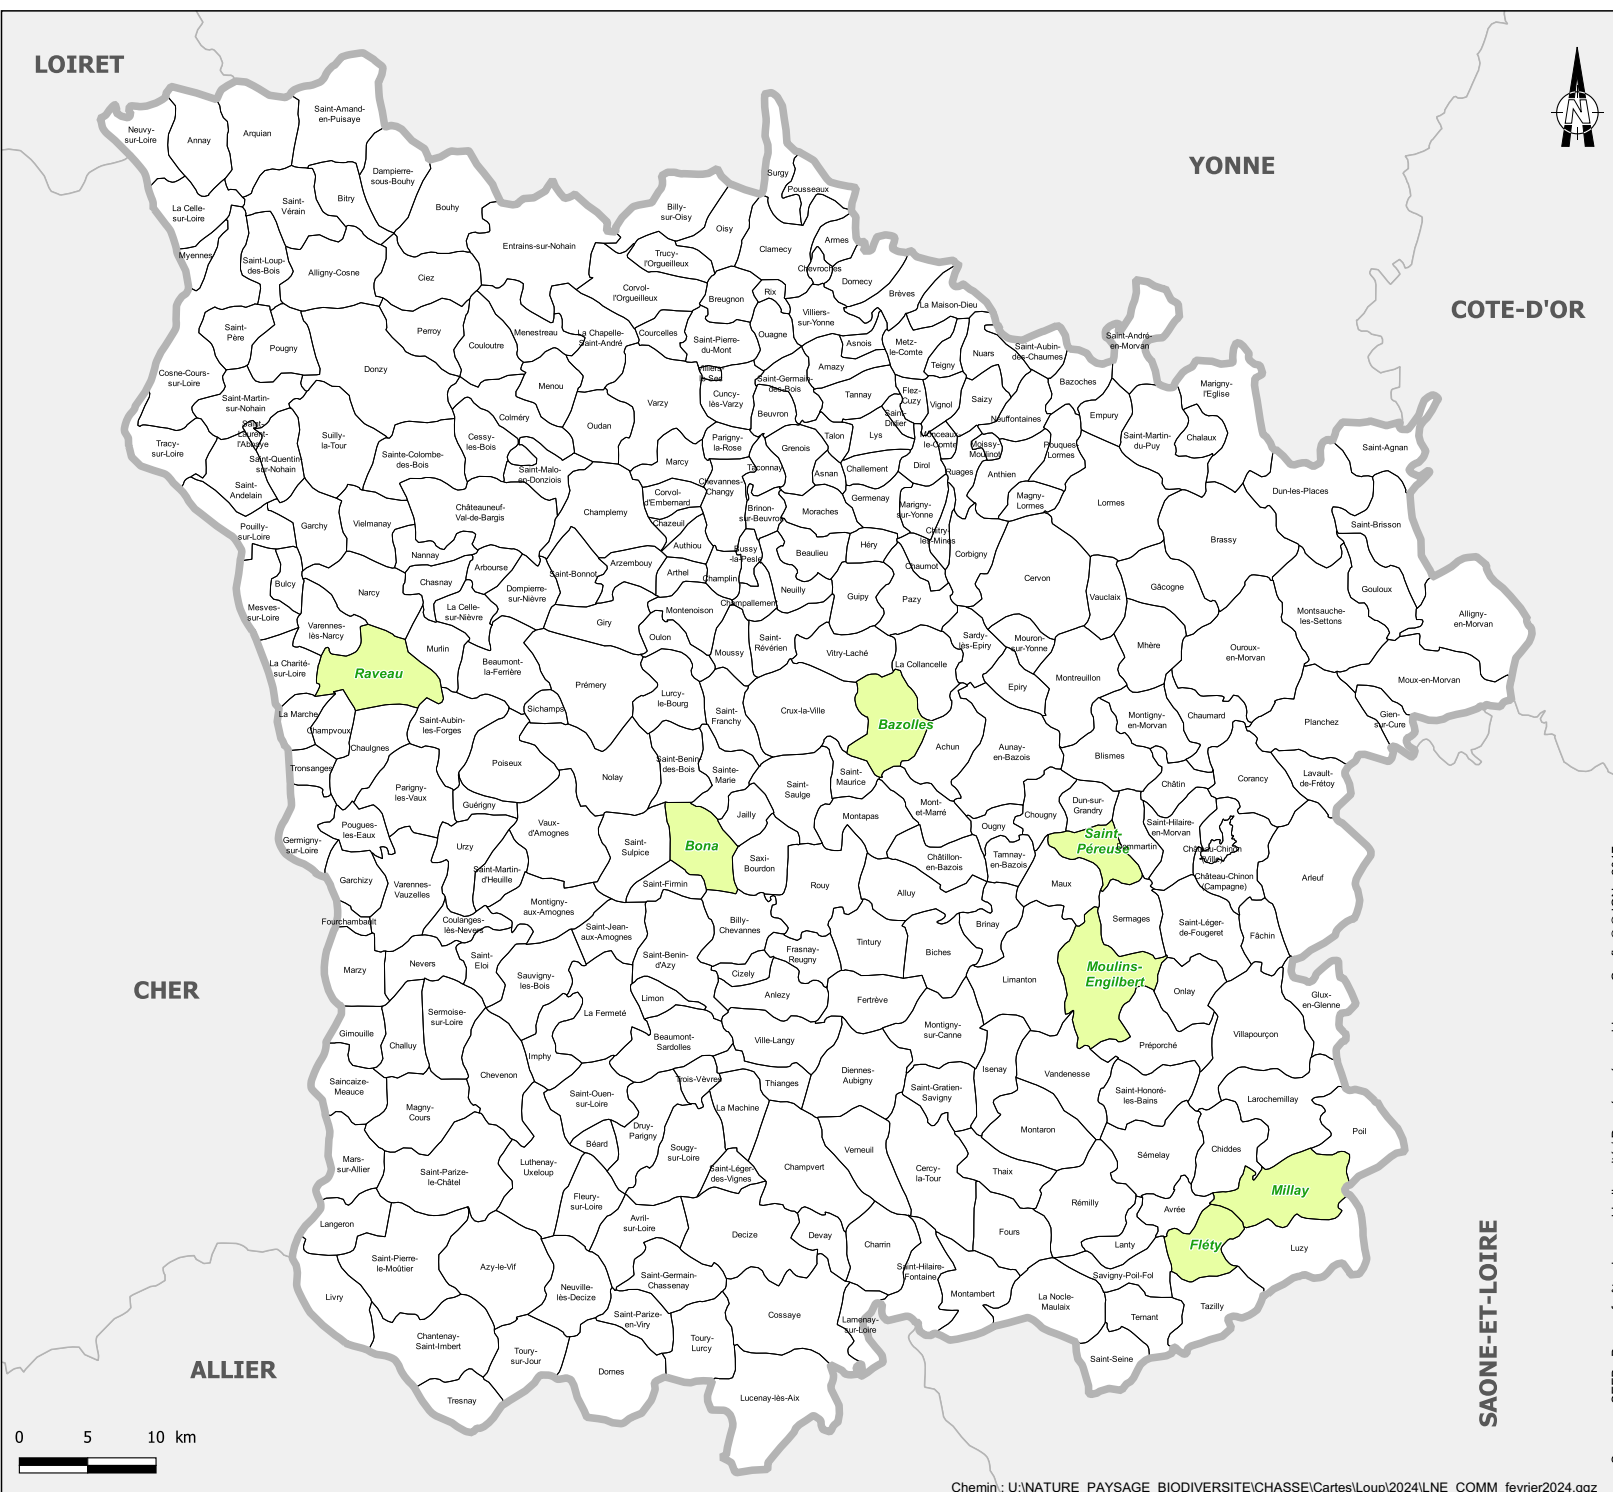

LOIRET

YONNE

COTE-D'OR

CHER

ALLIER

SAONE-ET-LOIRE

PRÉFET DE LA NIÈVRE

Liberté
Égalité
Fraternité

Localisation des attaques sur troupeaux domestiques

responsabilité du loup non écartée

situation 13 mai 2024

 commune concernée

Sources : SEFB - Bureau forêt - chasse - biodiversité / Données géographiques : Geofila © IGN - 2017