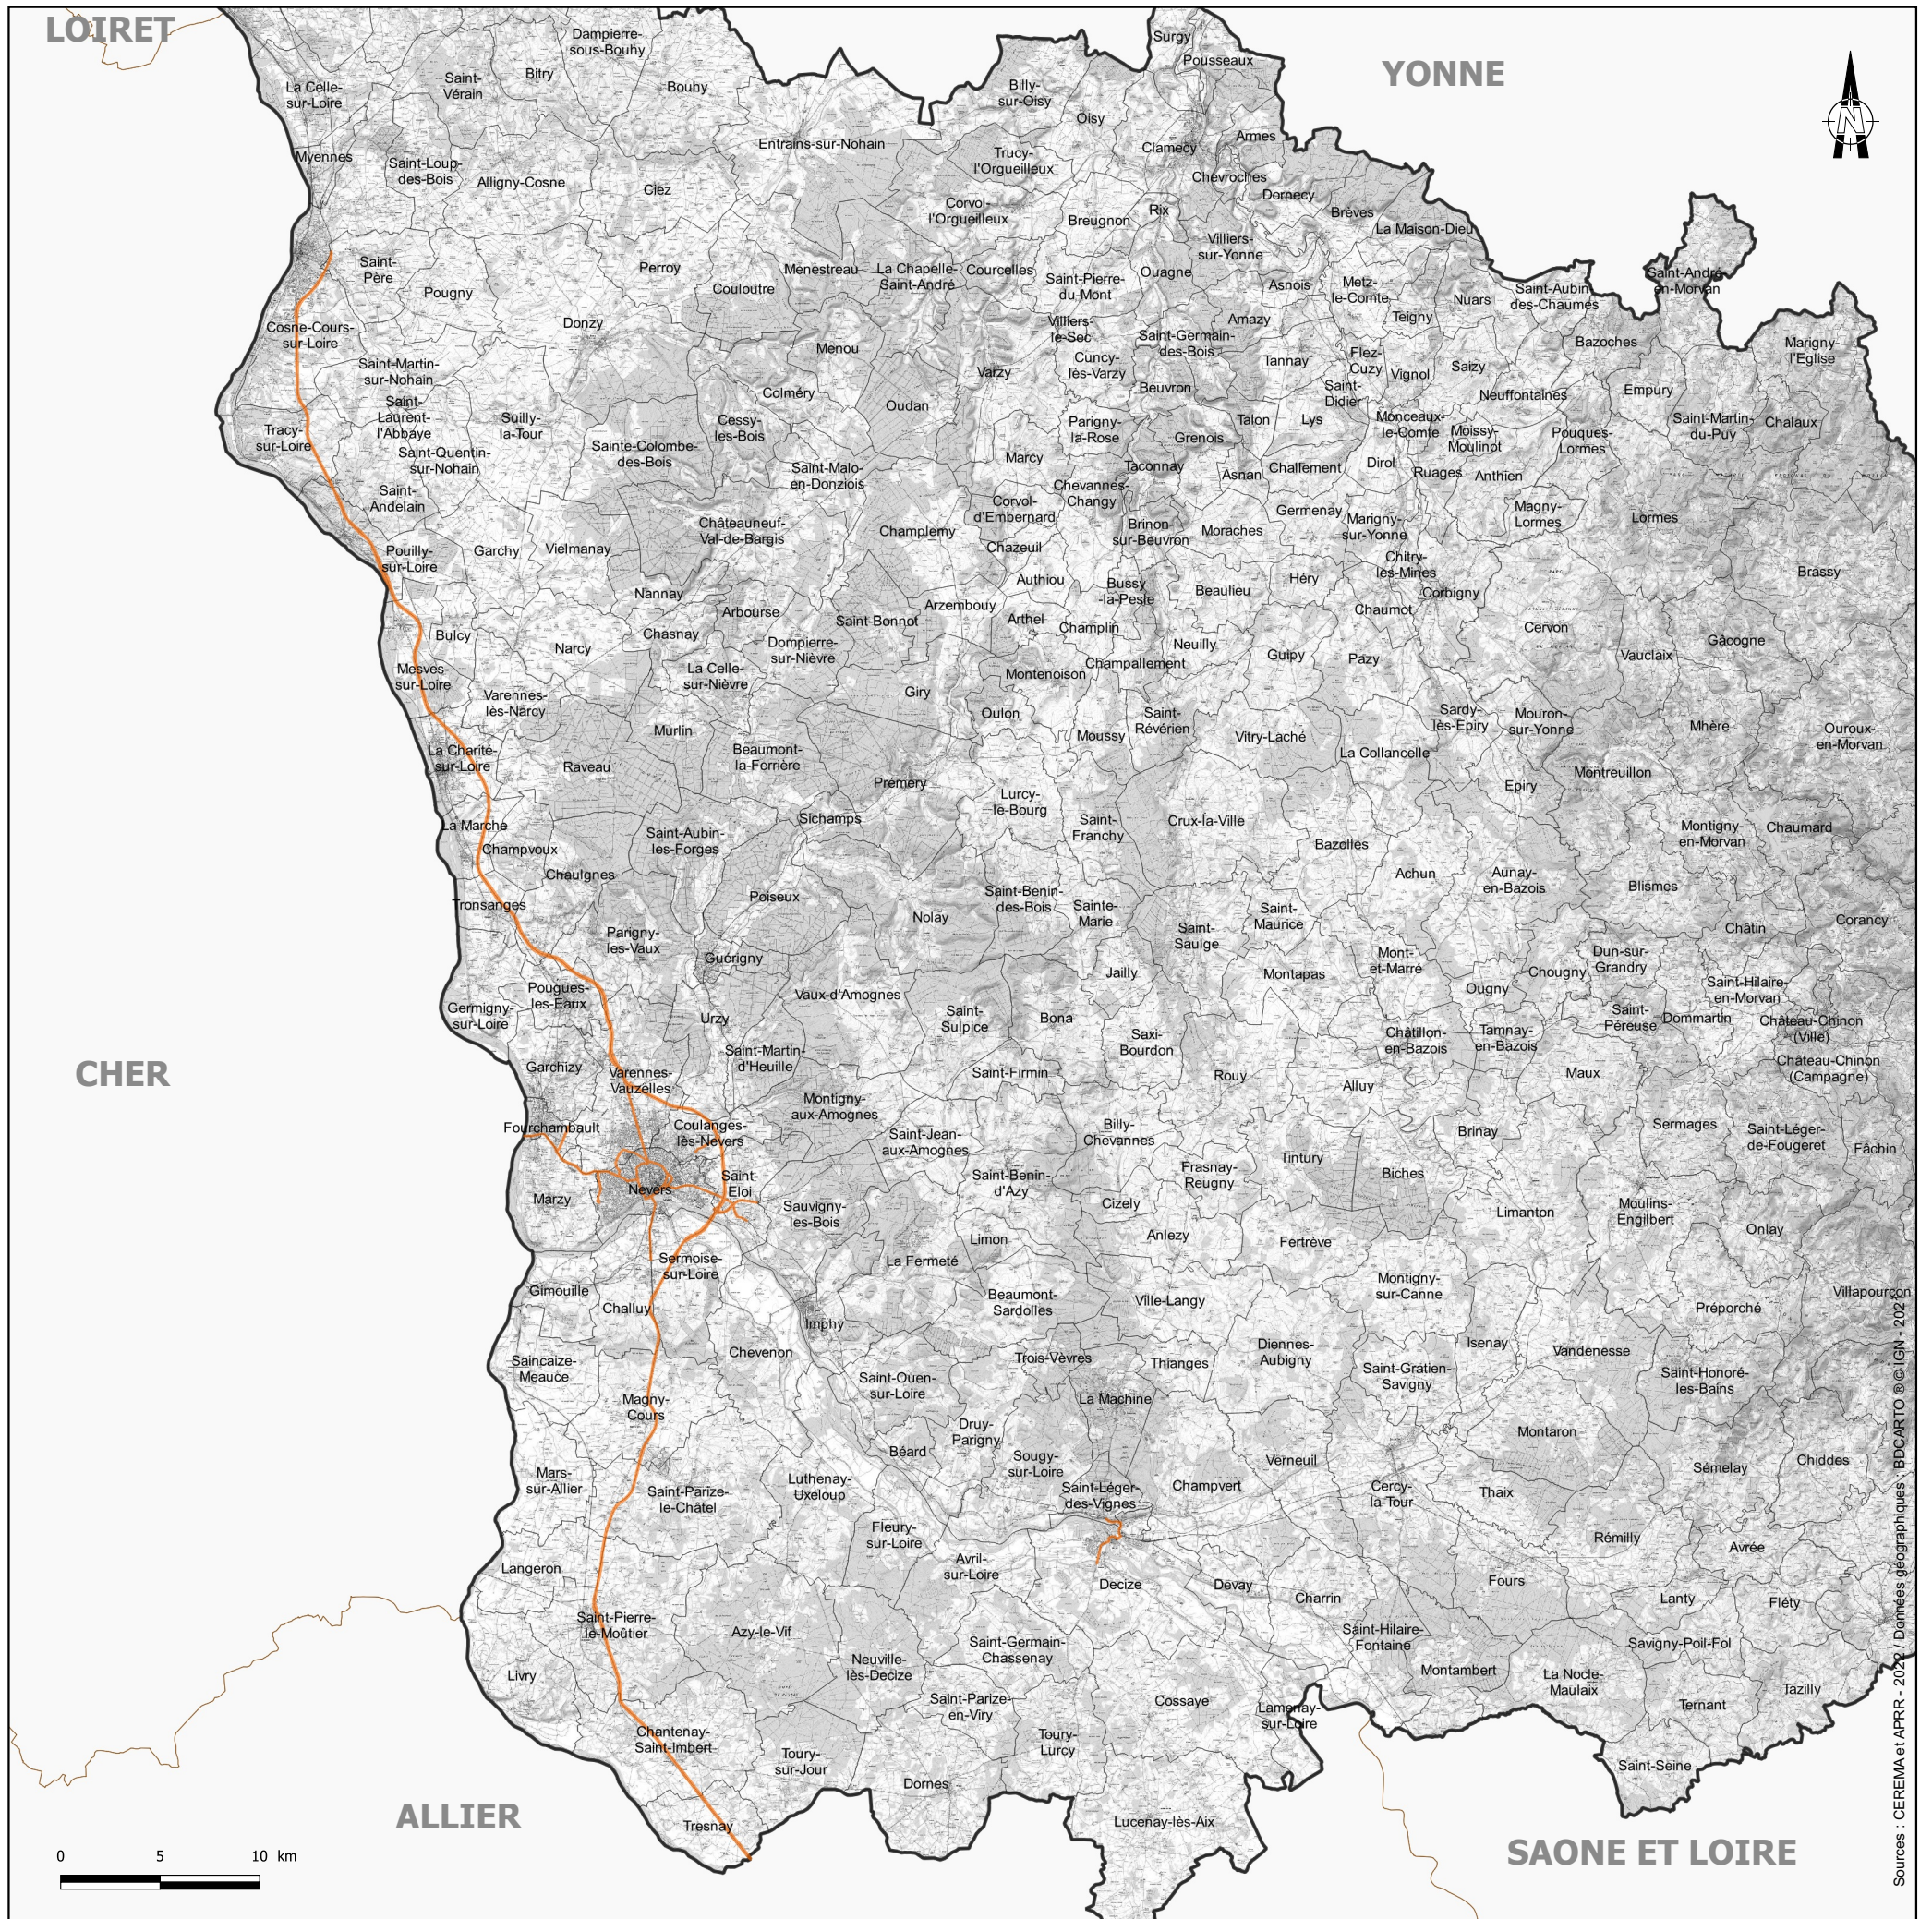

**PRÉFET
DE LA NIÈVRE**

Liberté
Égalité
Fraternité

Carte de bruit stratégique - échelle Nièvre
Réseaux routiers : national non concédé, départemental et communal (Nevers)

Carte de type "C" indicateur Lden

Zones où les valeurs limites dépassent 68 dB(A) sur la journée

Carte type "C" - Lden

 supérieur à 68 db(A)