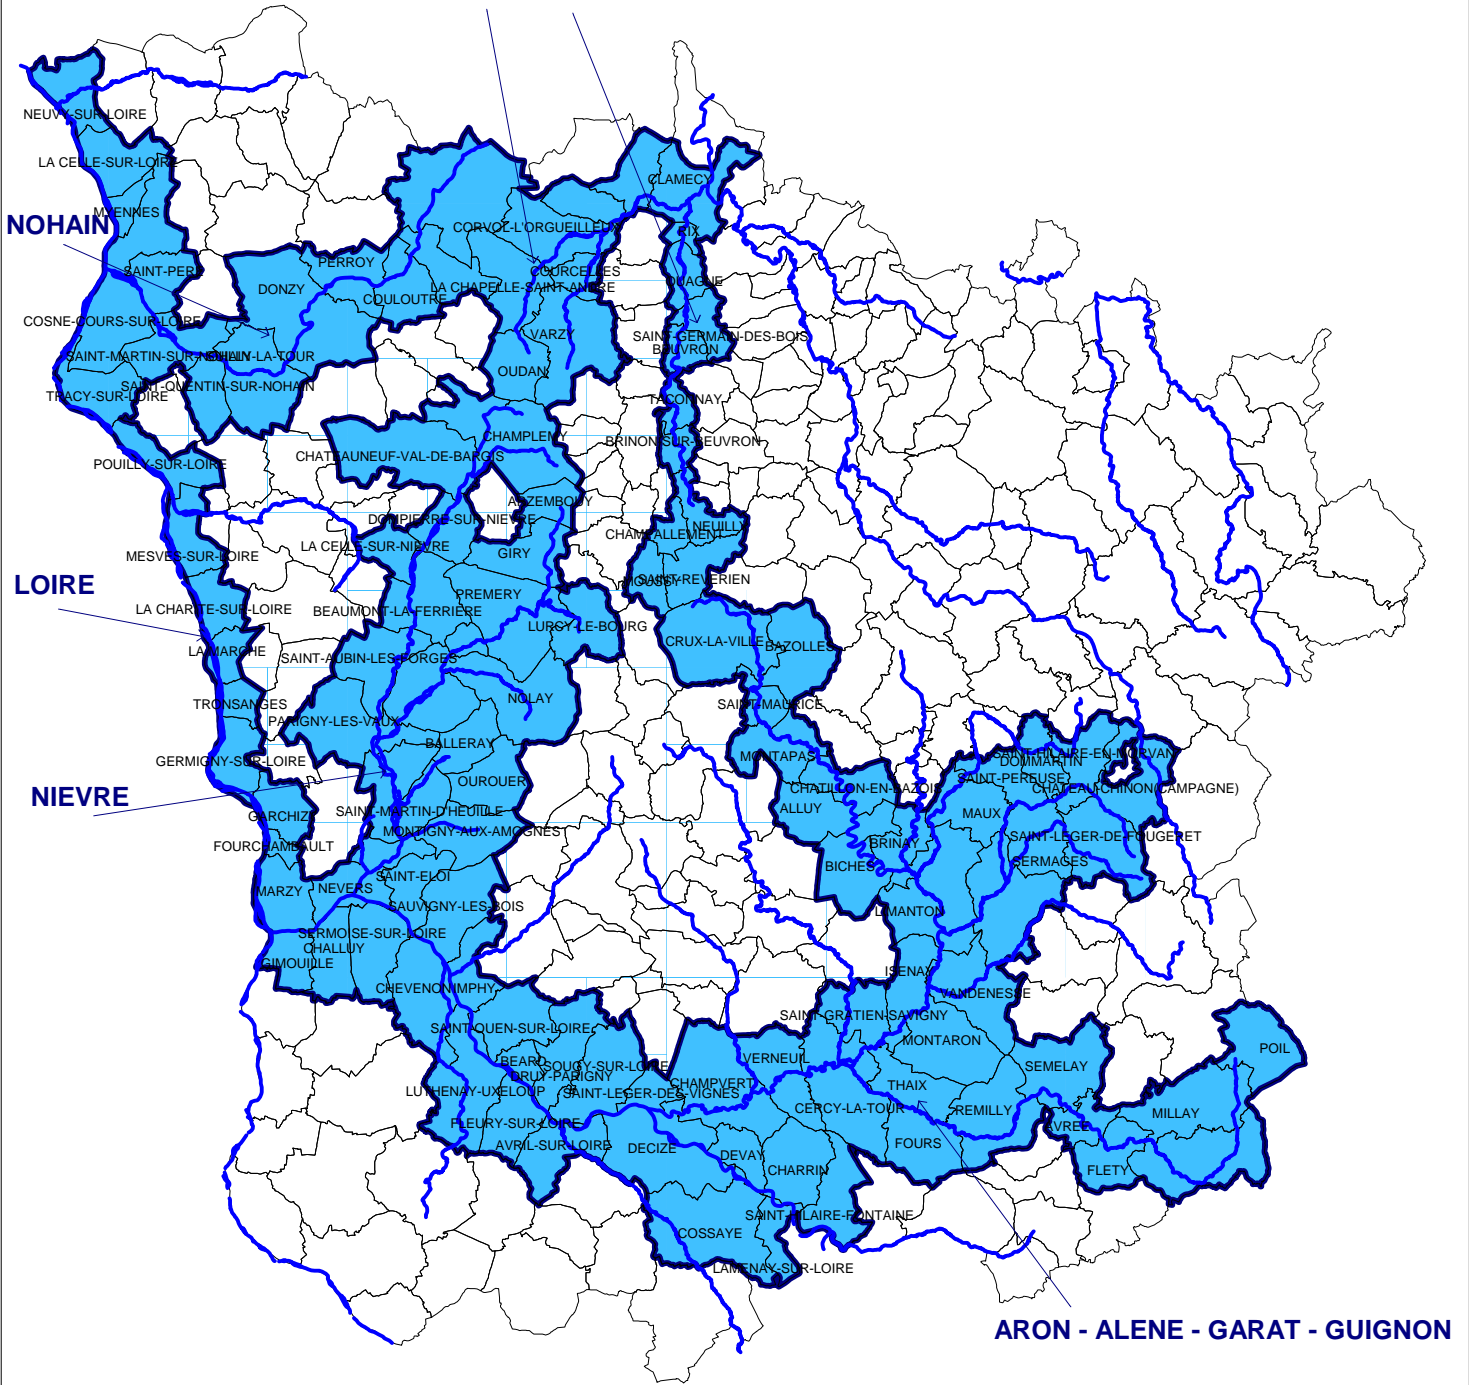

# Atlas des Zones Inondables dans la Nièvre

BEUVRON-SAUZAY  
Ste EUGENIE

 AZI validés