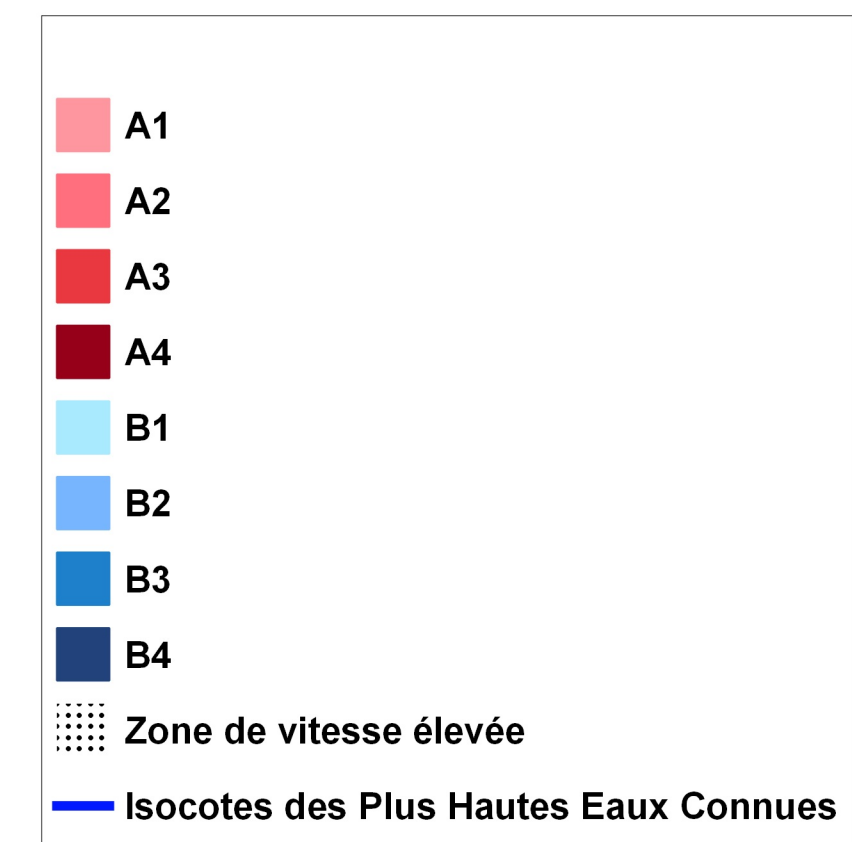

Plan de Prévention du Risque d'inondation (PPRi) de la Loire val de la Charité-sur-Loire

Commune de La Charité-sur-Loire - Planche Sud Carte du zonage réglementaire

Approuvé par arrêté préfectoral en date du 17 janvier 2020

Direction départementale des territoires - Service Loire Sécurité Risques

Echelle : 1/5000° - Novembre 2019