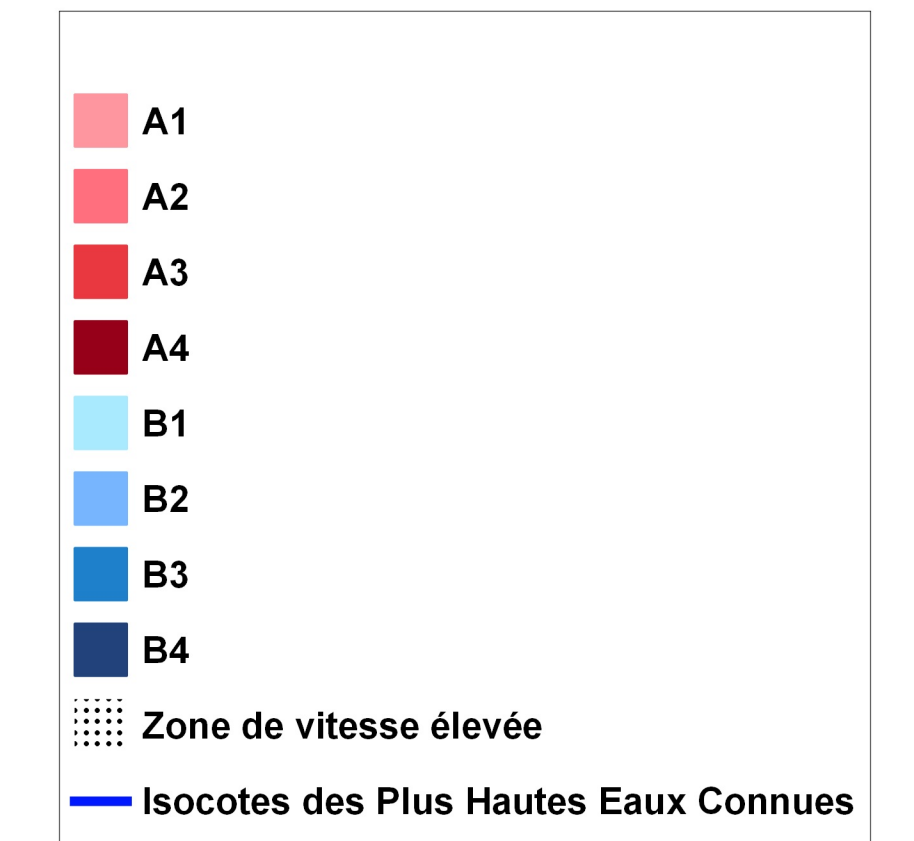

Plan de Prévention du Risque d'inondation (PPri) de la Loire val de la Charité-sur-Loire

Commune de Pouilly-sur-Loire - Planche Nord Carte du zonage réglementaire

Approuvé par arrêté préfectoral en date du 17 janvier 2020

Direction départementale des territoires - Service Loire Sécurité Risques

Echelle : 1/5000^e - Novembre 2019