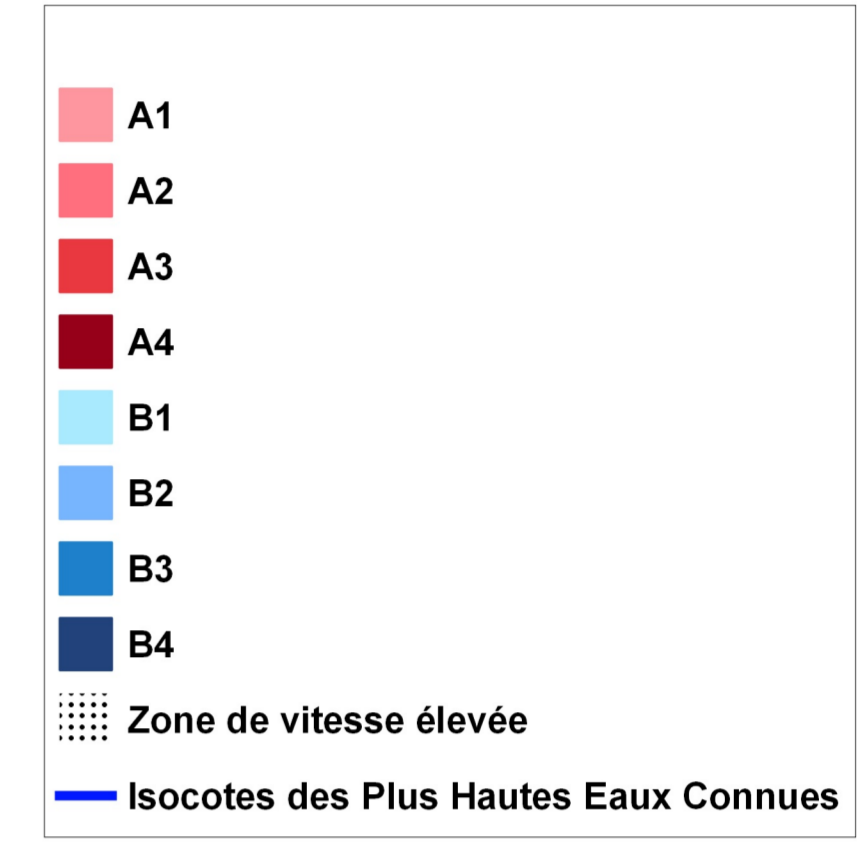

Plan de Prévention du Risque d'inondation (PPRI) de la Loire val de Léré-Bannay - La Celle-sur-Loire

Commune de Neuvy-sur-Loire - Planche Sud Carte du zonage réglementaire

Approuvé par arrêté préfectoral en date du 17 janvier 2020

Direction départementale des territoires - Service Loire Sécurité Risques

Echelle : 1/5000^e - Novembre 2019