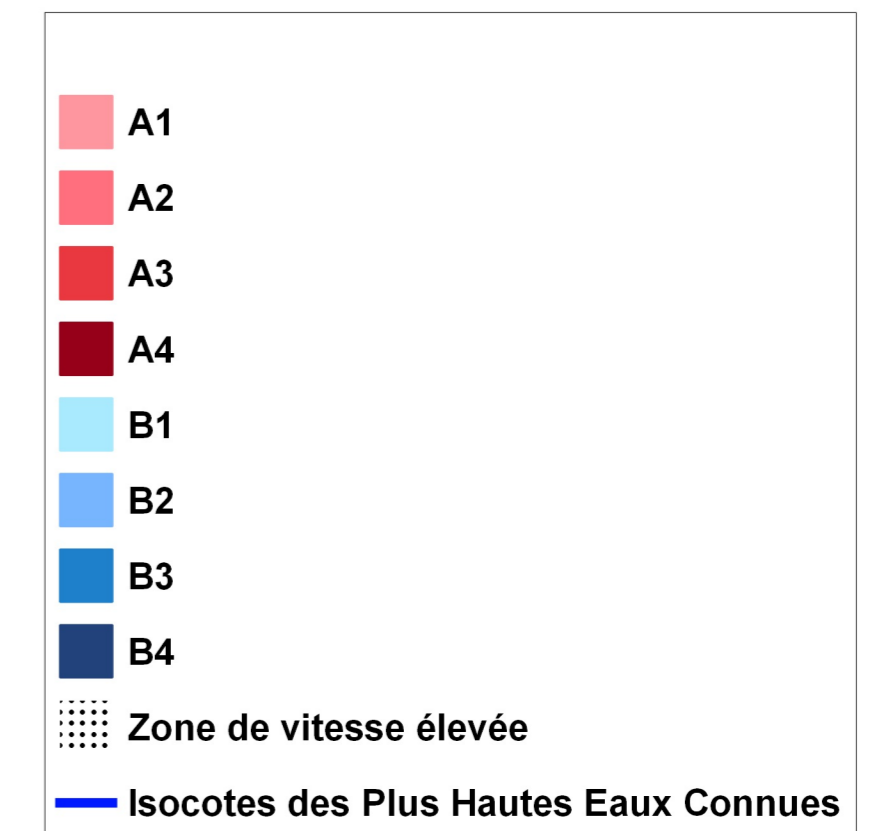

Plan de Prévention du Risque d'inondation (PPRI) de la Loire val de Léré-Bannay - La Celle-sur-Loire

Commune de Myennes Carte du zonage réglementaire

Approuvé par arrêté préfectoral en date du 17 janvier 2020

Direction départementale des territoires - Service Loire Sécurité Risques

Echelle : 1/5000° - Novembre 2019