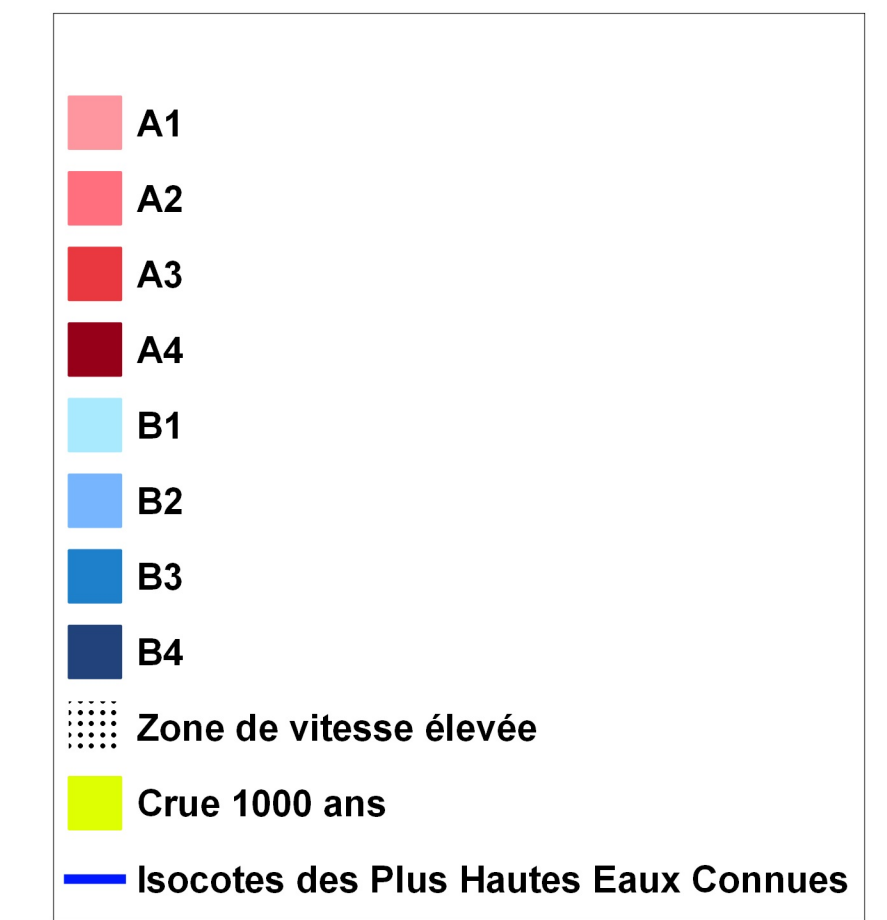

# Plan de Prévention du Risque d'inondation (PPRi) de la Loire val du Bec d'Allier - val de Givry

## Commune de Marzy - Planche Sud Carte du zonage réglementaire

Approuvé par arrêté préfectoral en date du 17 janvier 2020

Direction départementale des territoires - Service Loire Sécurité Risques

Echelle : 1/5000° - Novembre 2019