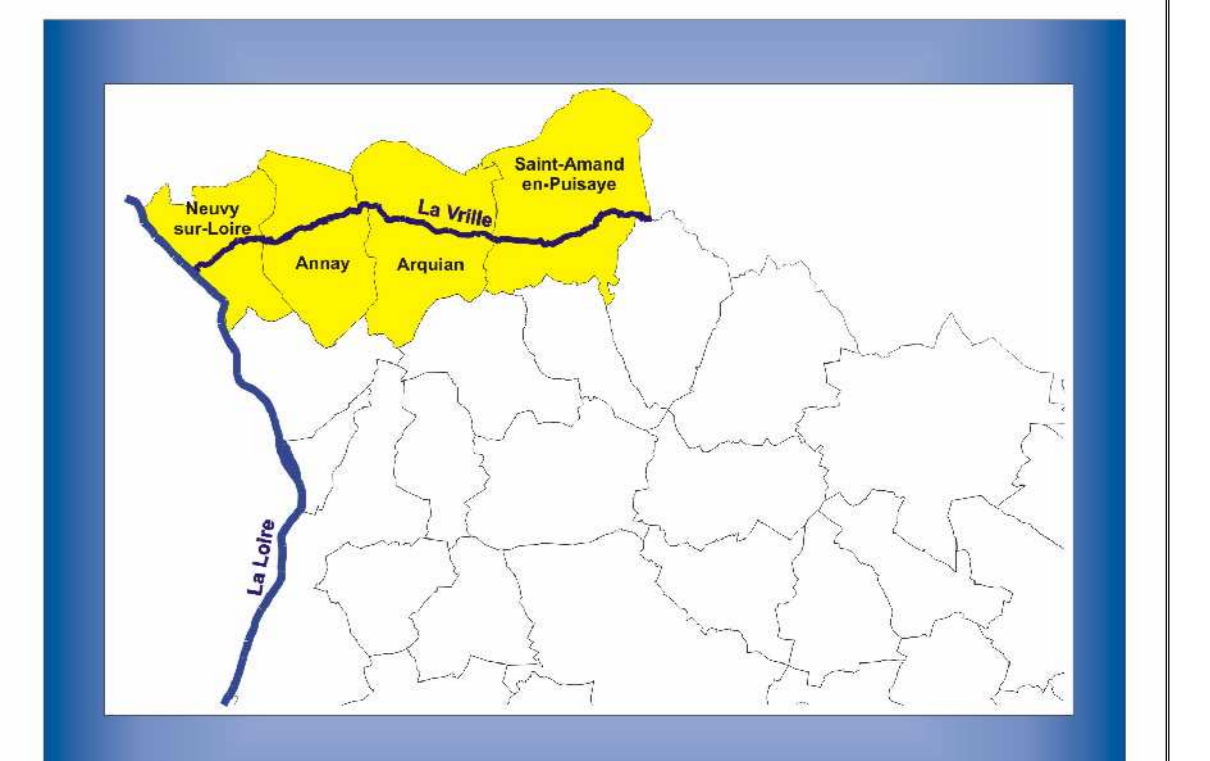

Ech:1/10000°

- Zone bleue
- Zone rouge
- Limite du PPRI Loire
- Altitudes des PHEC

**PLAN DE PRÉVENTION
DU RISQUE INONDATION**

VRILLE
Communes de
Saint-Amand-en-Puisaye
Arquian
Annay
Neuvy-sur-Loire

Echelle:
10000°
Mars 2006