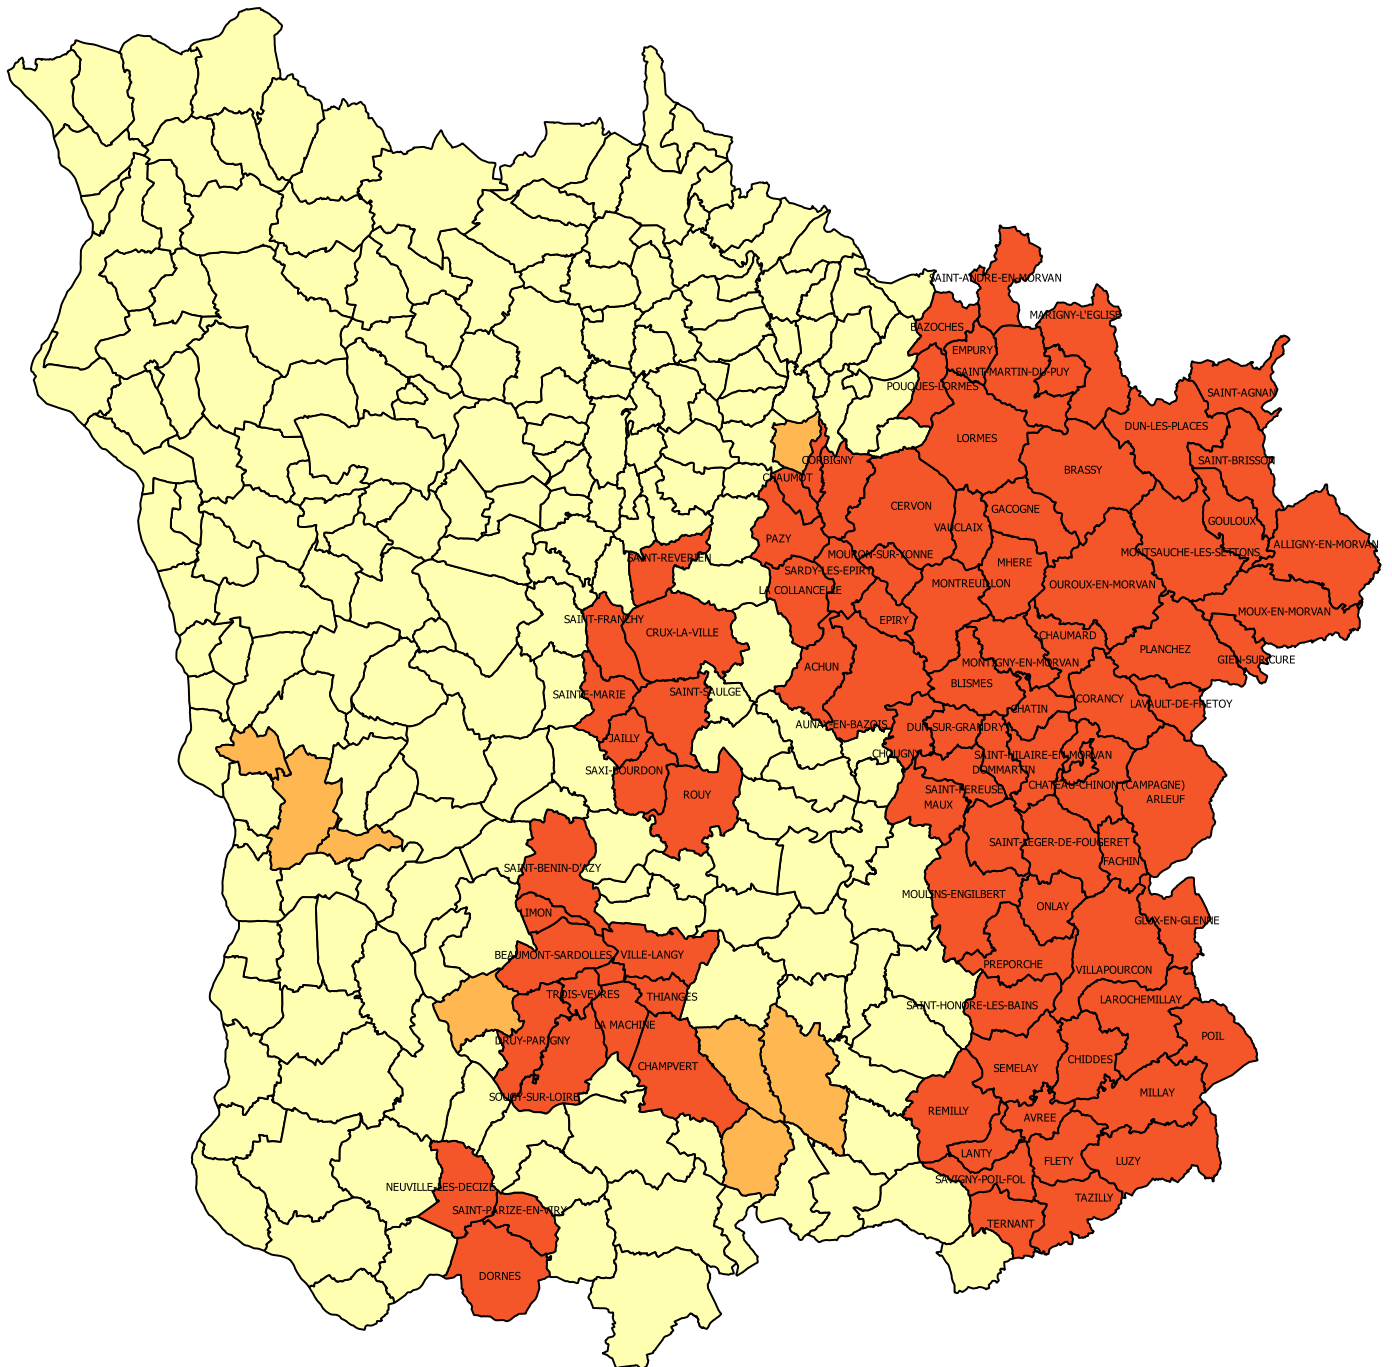

Cartographie du potentiel Radon dans le département de la Nièvre

-  Catégorie 1
-  Catégorie 2
-  Catégorie 3

Liberté • Égalité • Fraternité
RÉPUBLIQUE FRANÇAISE

DDT 58
Service Loire Sécurité Risques
Bureau Connaissances et Prévention des Risques