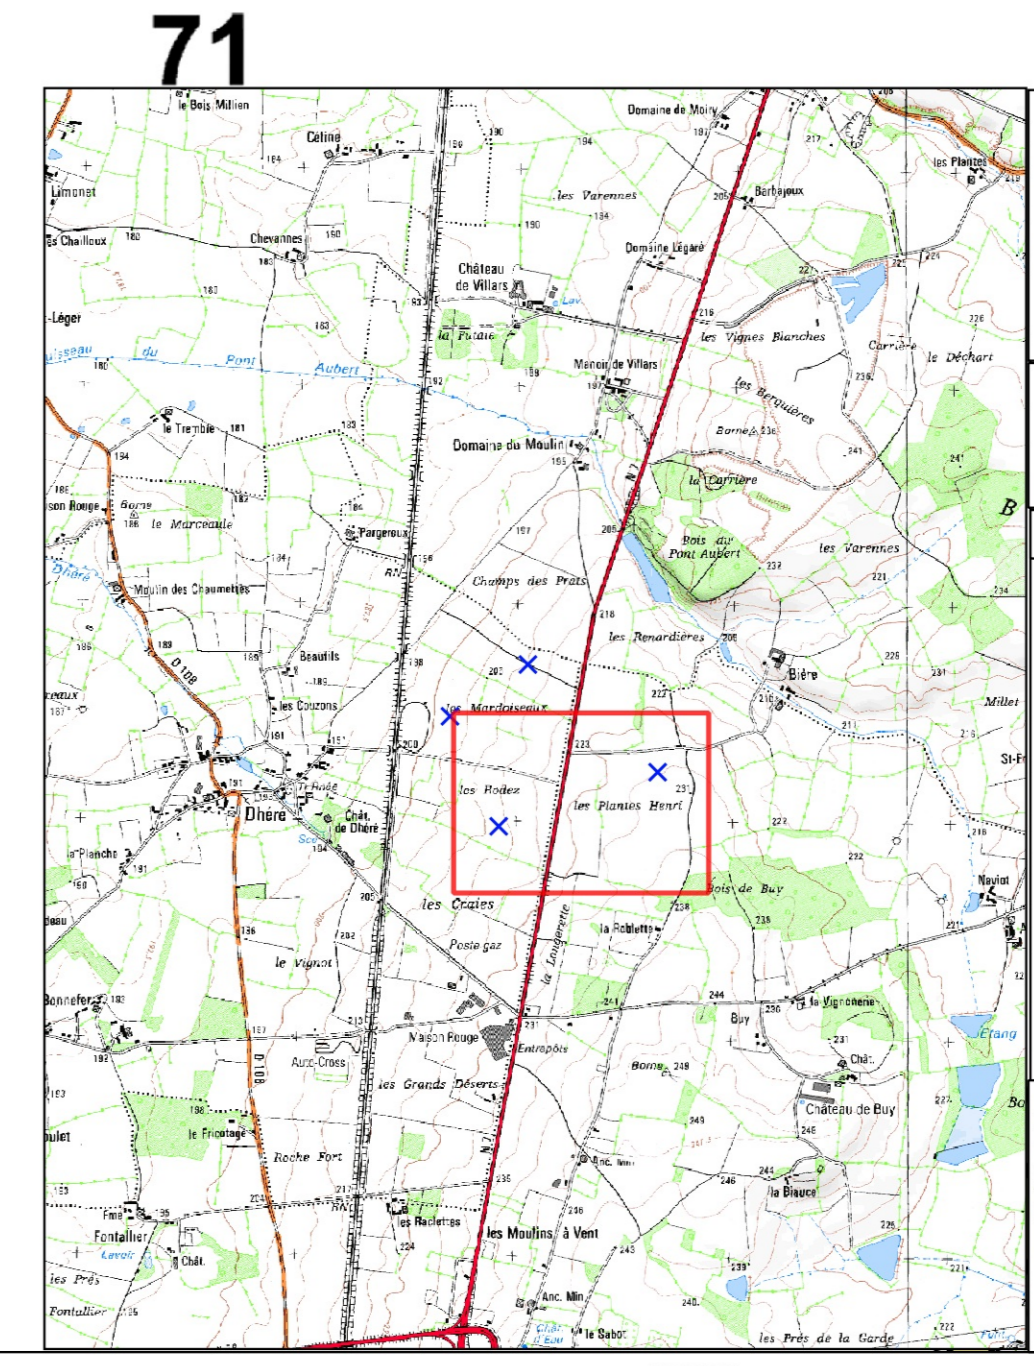

Commune de Langeron

70  
Commune de Saint-Pierre-le-Moutier

**Parc éolien Nordex LV S.A.S**  
« Portes du Nivernais »  
Communes de Langeron et Saint-Pierre-le-Moutier

**AU-5 Plan d'ensemble**  
échelle : 1:1 000  
Plan 1/2

**NORDEX** **Acciona**

Date : 28 juin 2017

**Légende**

- Zone de supplém. de Fédérine
- Zone de 35 m autour de Hélicône
- Zone de 600 m autour de l'installation
- cléage inter-éolien prévisionnel
- plateformes
- Chemins d'accès
- Boisements
- bois
- bassins (en projet)
- Limites communales

Horis les zones boisées et les chemins d'exploitation, toutes les parcelles représentées sont à vocation agricole. Aucun réseau enterré n'est présent dans la zone des 35 m autour de l'installation.

0 10 20 30 40 m