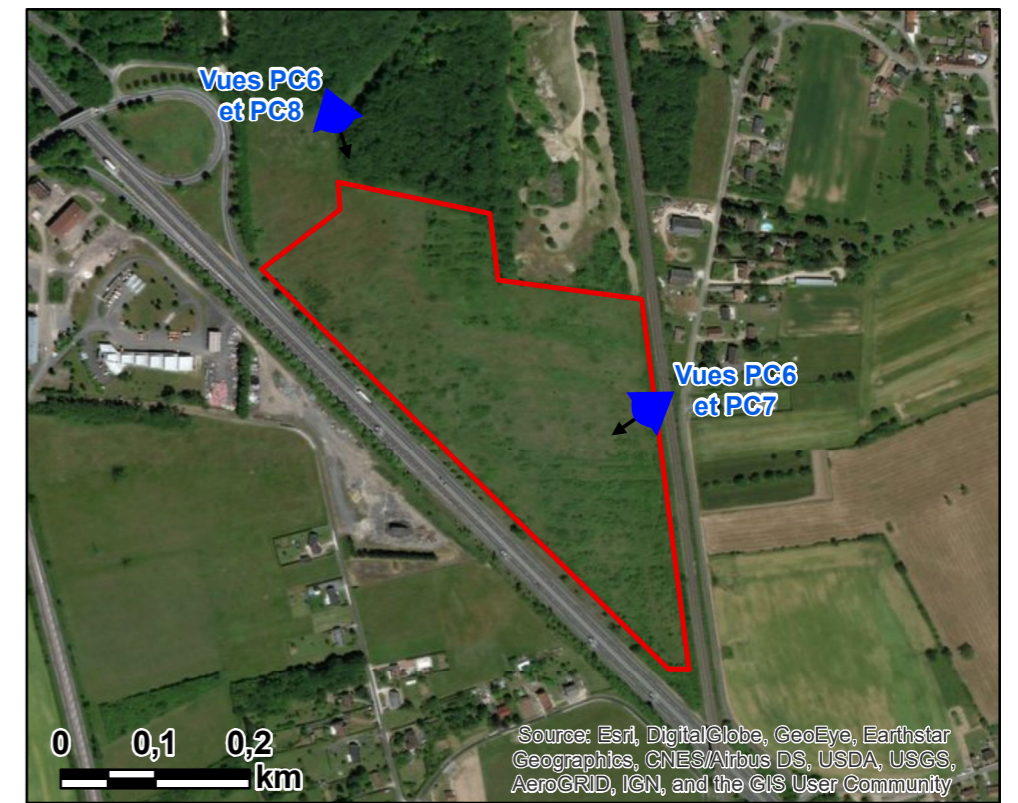

PC01 - Localisation du projet

Projet de parc photovoltaïque de LA CHARITE SUR LOIRE "Champ de la mouchetterie" (58)

Source: Esri, DigitalGlobe, GeoEye, Earthstar Geographics, CNES/Airbus DS, USDA, USGS, AeroGRID, IGN, and the GIS User Community

Aire d'étude

Luxel SAS, Novembre 2018
Projection RGF93 Lambert 93

Frédéric LONCHAMPT
EURL d'ARCHITECTURE
2, Place Sainte Claire
38000 GRENOBLE
Tél. 04 76 62 54 90
Fax 09 67 83 54 90