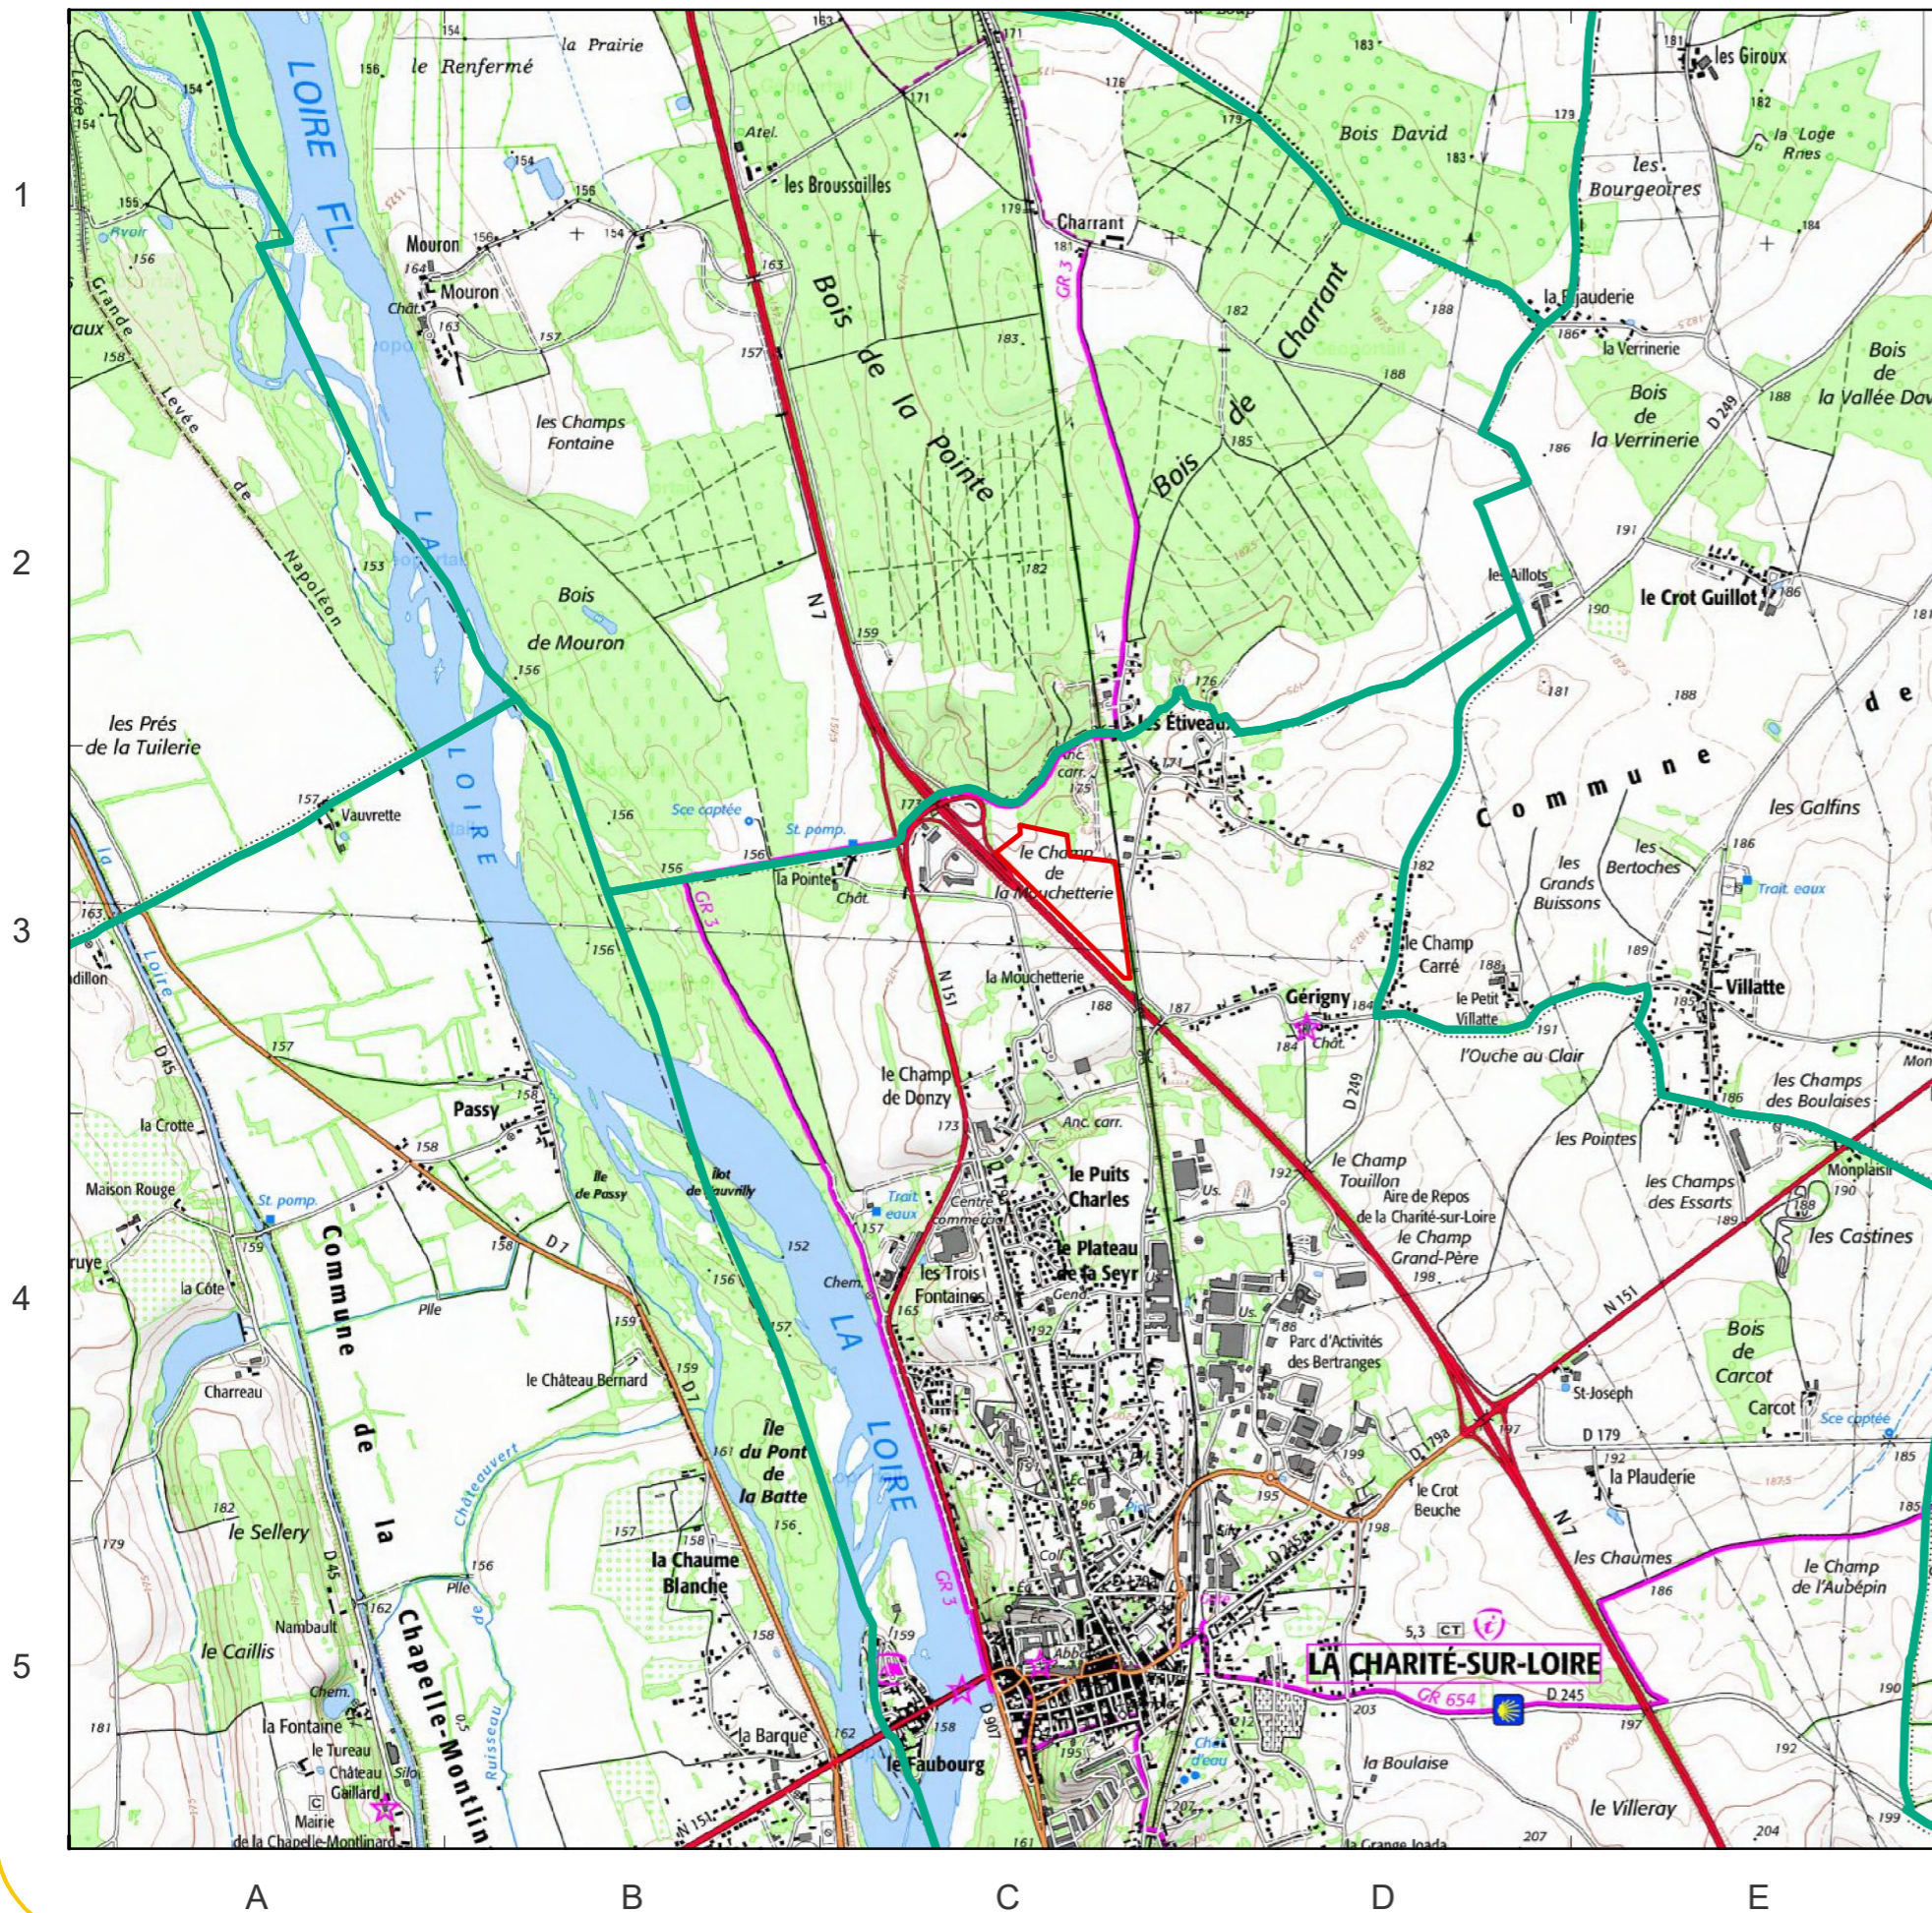

PC01 - Localisation du projet

Projet de parc photovoltaïque de LA CHARITE SUR LOIRE "Champ de la mouchetterie" (58)

Source: Esri, DigitalGlobe, GeoEye, Earthstar Geographics, CNES/Airbus DS, USDA, USGS, AeroGRID, IGN, and the GIS User Community

Aire d'étude

Luxel SAS, Novembre 2018
Projection RGF93 Lambert 93

Frédéric LONCHAMPT
EURL d'ARCHITECTURE
2, Place Sainte Claire
38000 GRENOBLE
Tél. 04 76 62 54 90
Fax 09 67 83 54 90