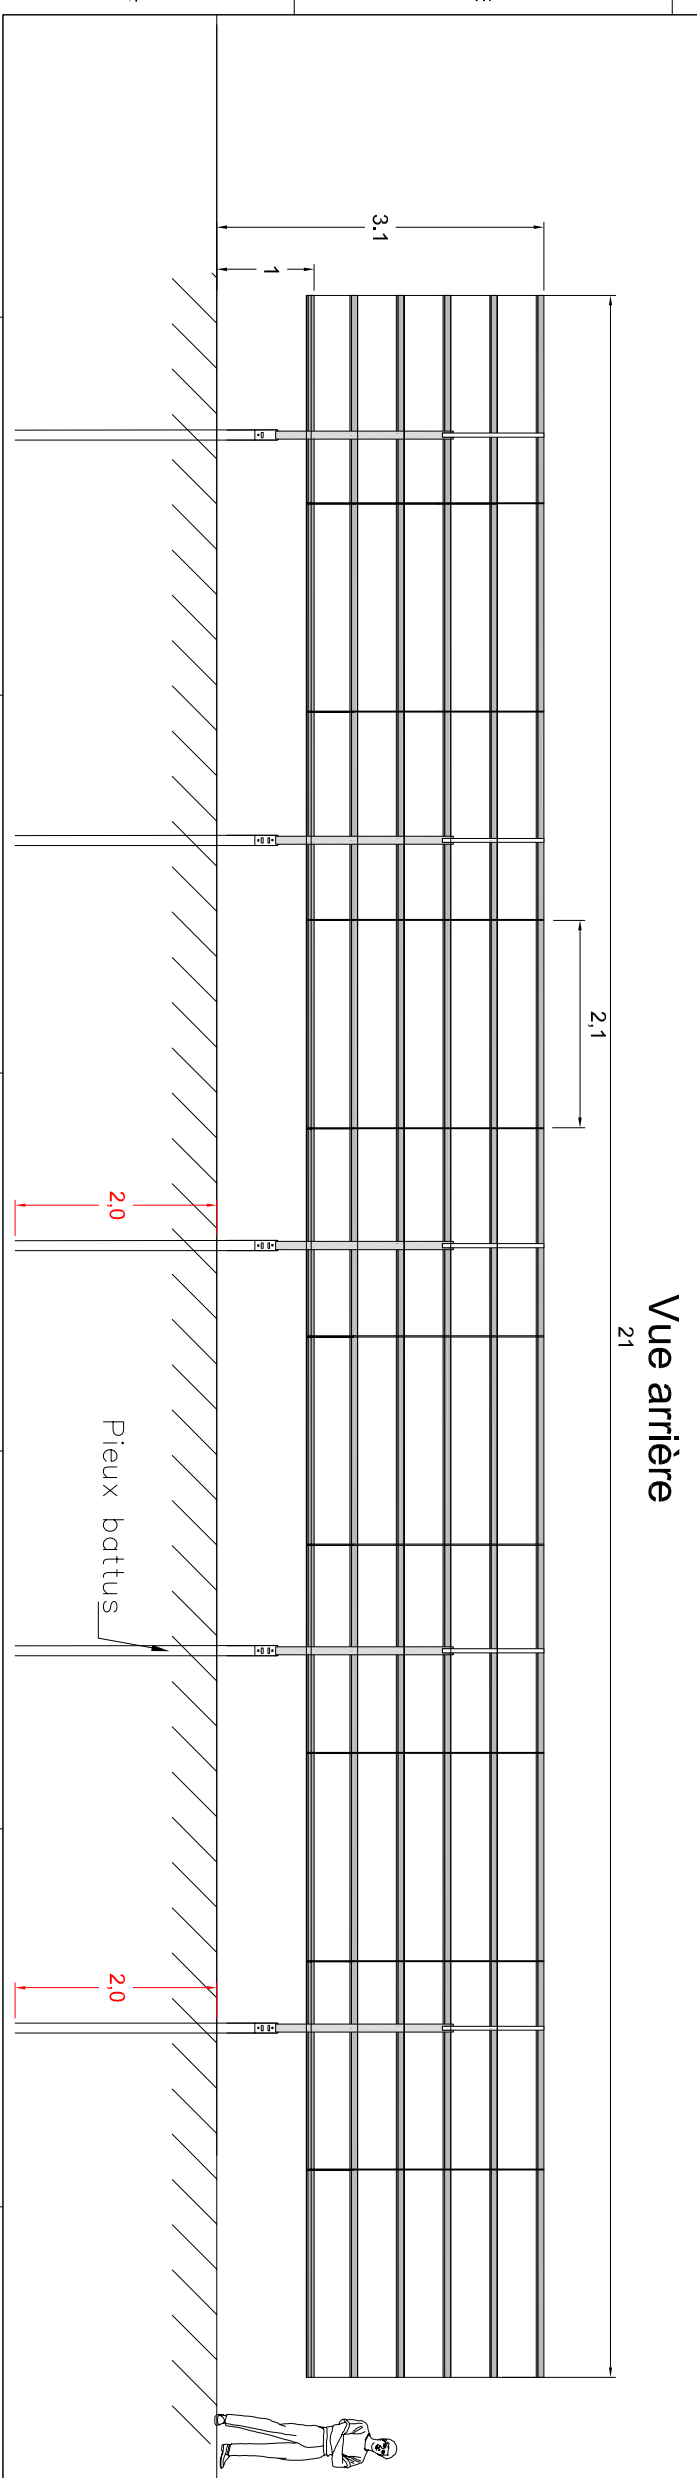

Projet photovoltaïque

SARL CPV SUN 40
47 Rue J.A. Schumpeter
34470 Perols

PC5-3a
Façades et toitures
Structure support et modules
photovoltaïque

Référence	CHAMP DE LA MOUCHETTERIE
Commune	LA CHARTE SUR LOIRE (59)
Section	AB
Parcelle(s)	470

Informations

Couleur structure acier	RAL 9007

Echelle 1:75

Format d'impression A3

Unité des mesures Mètres

Date	Nom
02/11/2018	LLE
Editeur	
Contrôle	
Version	

Frédérique LONCHAMPT
EURL GARCHINTEZURE
2, Place Saint-Martin
75004 Paris
Tél: 01 47 76 12 44 96
Fax: 08 67 13 14 90