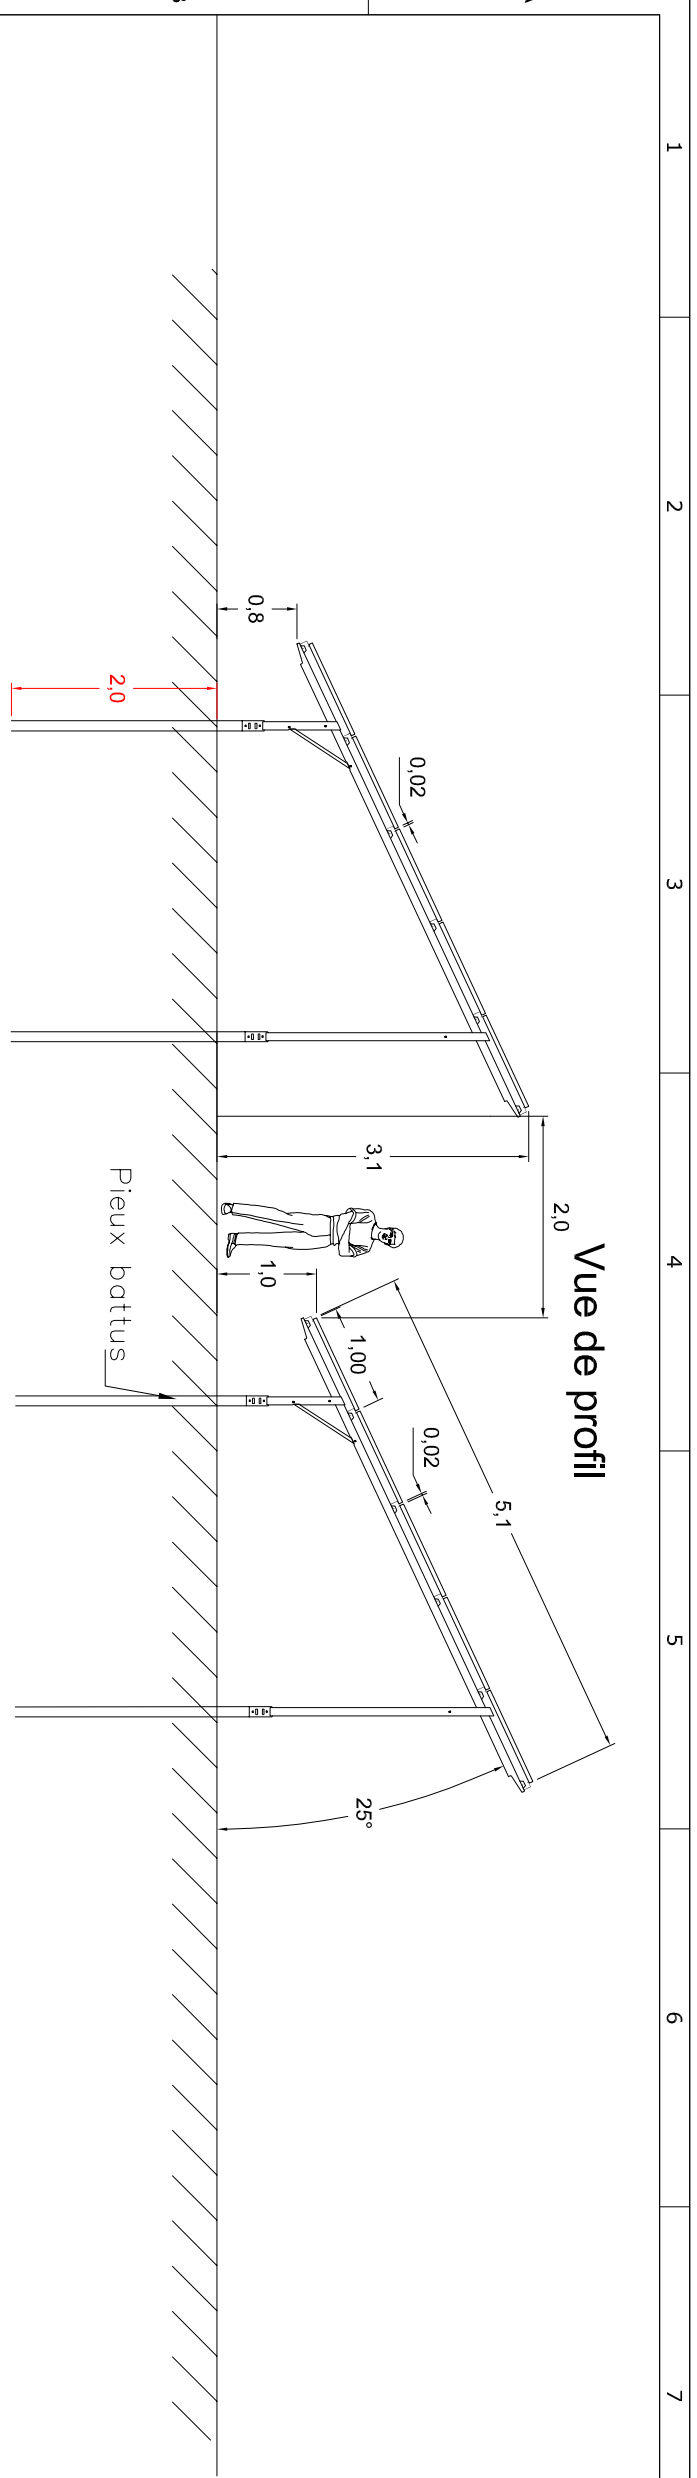

Projet photovoltaïque

SARL CPV SUN 40
47 Rue J.A. Schumpeter
34470 Perols

PC5-3a
Façades et toitures
Structure support et modules
photovoltaïque

Référence	CHAMP DE LA MOUCHETTERIE
Commune	LA CHARTE SUR LOIRE (59)
Section	AB
Parcelle(s)	470

Informations

Couleur structure acier	RAL 9007

Echelle 1:75

Format d'impression A3

Unité des mesures Mètres

Date	Nom
02/11/2018	LLE
Editeur	
Contrôle	
Version	

Frédérique LONCHAMPT
EURL GARCHINTEZURE
2, Place Saint-Martin
75004 Paris
Tél: 01 47 76 12 44 96
Fax: 08 67 13 14 90