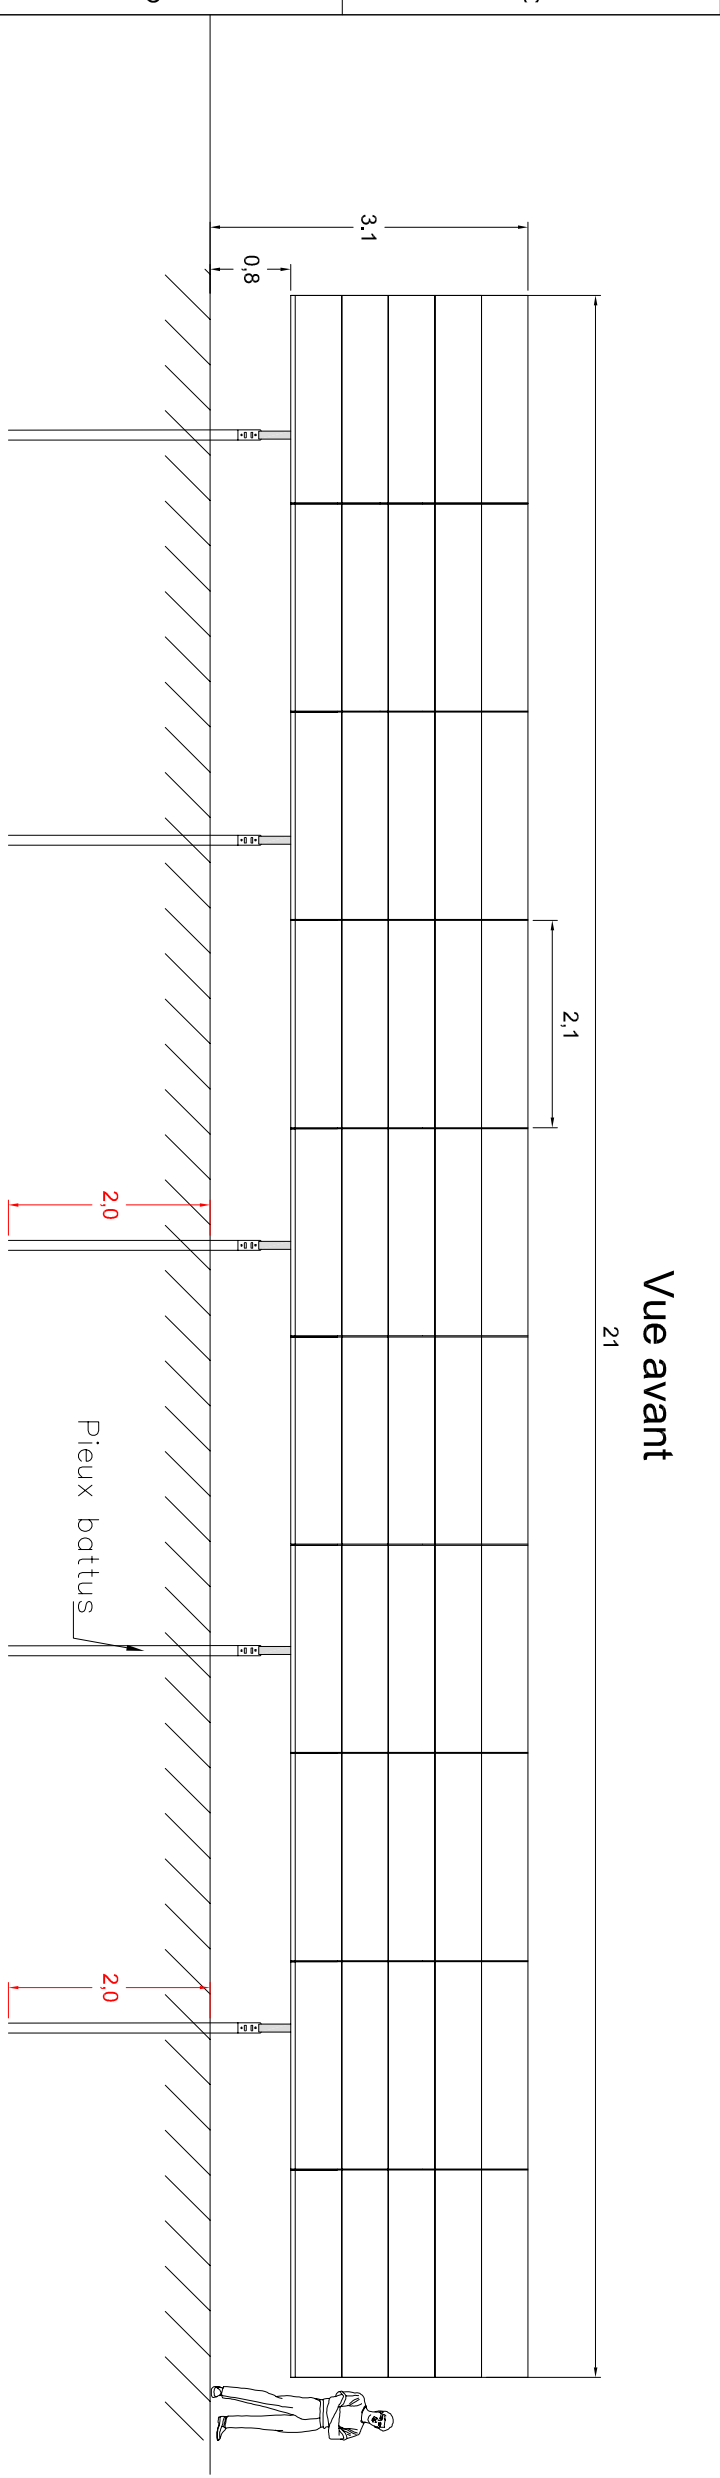

Projet photovoltaïque

SARL CPV SUN 40
47 Rue J.A. Schumpeter
34470 Perols

PC5-3a
Façades et toitures
Structure support et modules
photovoltaïque

Référence	CHAMP DE LA MOUCHETTERIE
Commune	LA CHARTE SUR LOIRE (59)
Section	AB
Parcelle(s)	470

Informations

Couleur structure acier	RAL 9007

Echelle 1:75

Format d'impression A3

Unité des mesures Mètres

Date	Nom
02/11/2018	LLE
Editeur	
Contrôle	
Version	

Frédérique LONCHAMPT
EURL GARCHINTEZURE
2, Place Saint-Martin
75004 Paris
Tél: 01 47 76 12 44 96
Fax: 08 67 13 14 90