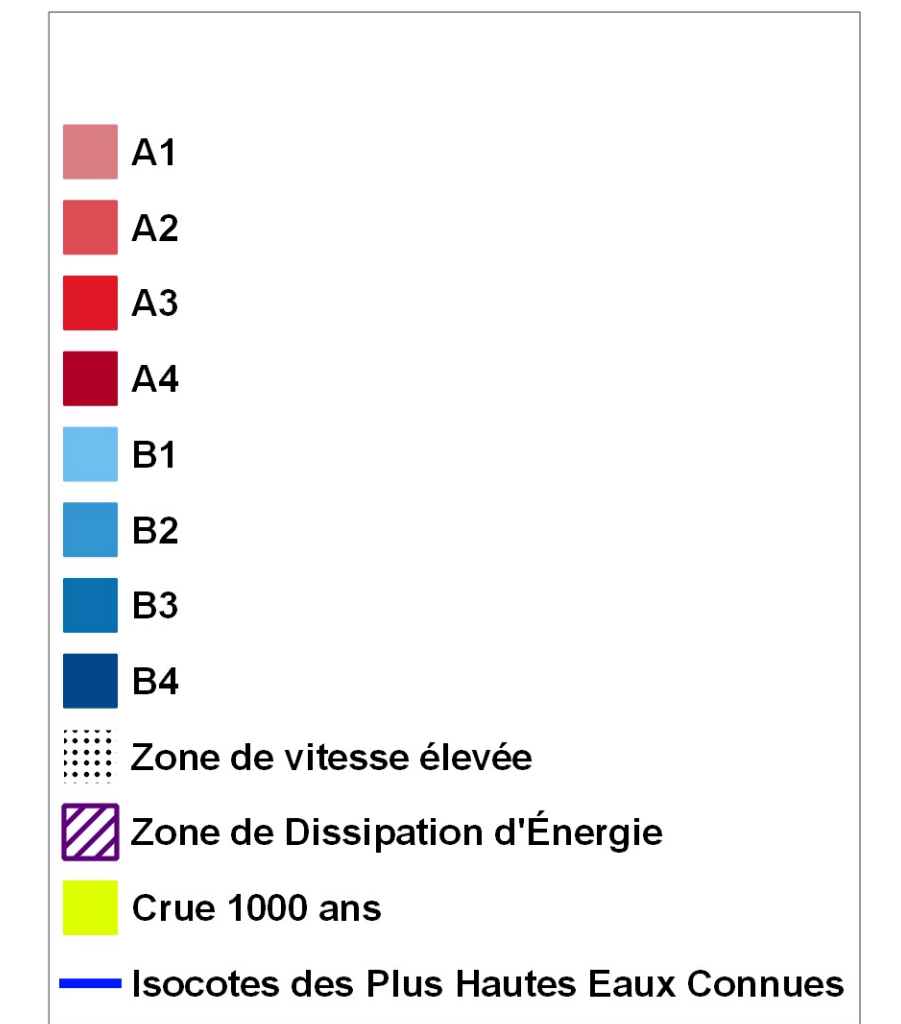

Plan de Prévention du Risque d'inondation (PPRI) de la Loire secteur compris entre Decize et la limite sud du département

Commune de Charrin  
Carte du zonage réglementaire

Direction départementale des territoires - Service Loire Sécurité Risques  
Echelle : 1/5000<sup>e</sup> - Février 2019