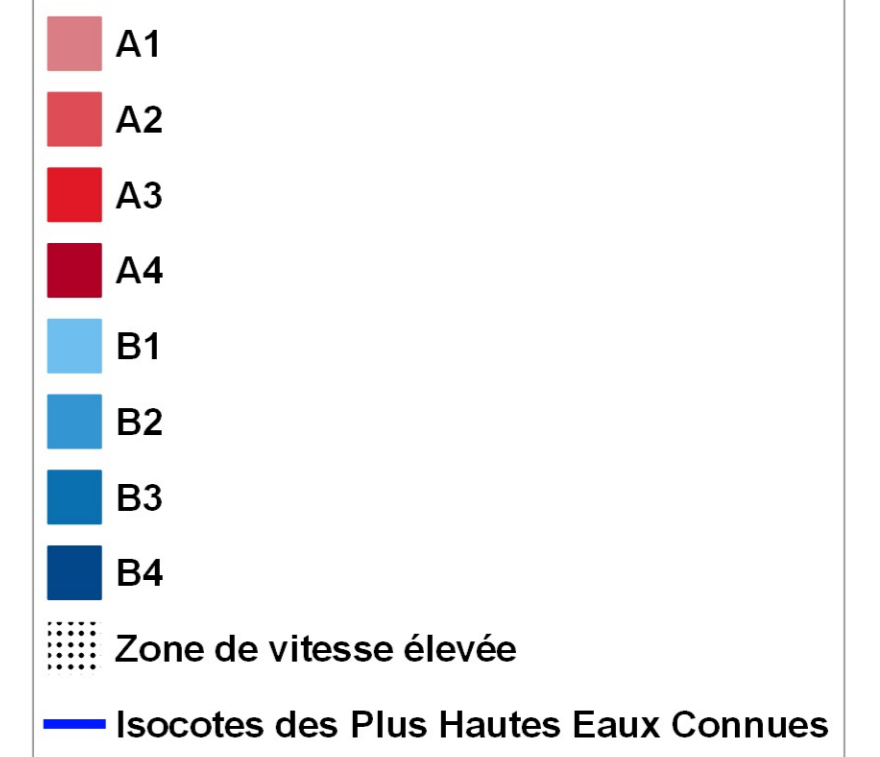

Plan de Prévention du Risque d'inondation (PPRI) de la Loire val de Léré-Bannay - La Celle-sur-Loire

Commune de Cosne-Cours-sur-Loire - Planche Nord

Carte du zonage réglementaire

Direction départementale des territoires - Service Loire Sécurité Risques

Echelle : 1/5000^e - Février 2019