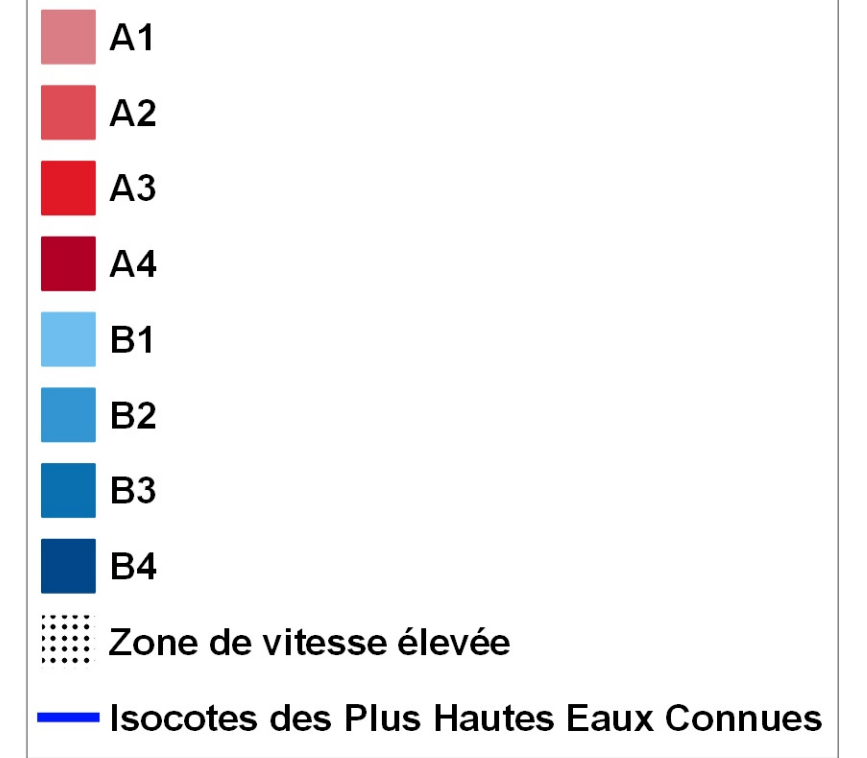

Plan de Prévention du Risque d'inondation (PPRI) de la Loire val de la Charité-sur-Loire

Commune de La Charité-sur-Loire - Planche Nord

Carte du zonage réglementaire

Direction départementale des territoires - Service Loire Sécurité Risques

Echelle : 1/5000^e - Février 2019