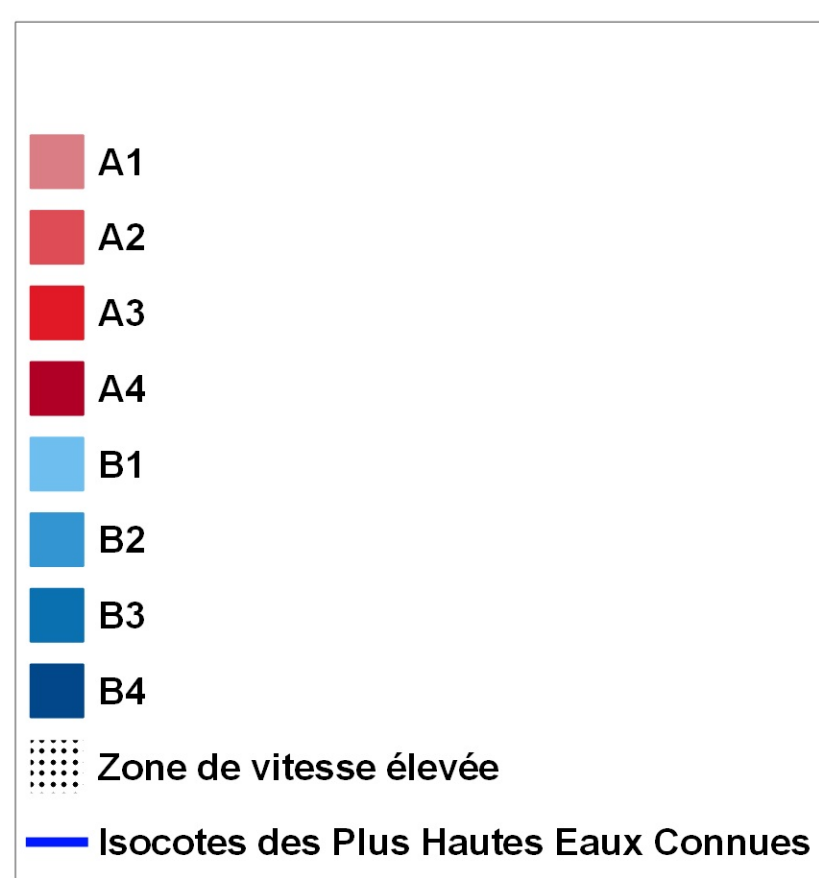

**Plan de Prévention du Risque d'inondation (PPRi) de la Loire val de la Charité-sur-Loire**

**Commune de Mesves-sur-Loire - Planche Sud**

**Carte du zonage réglementaire**

Direction départementale des territoires - Service Loire Sécurité Risques

Echelle : 1/5000° - Février 2019

157.50

158.00

158.50

159.00