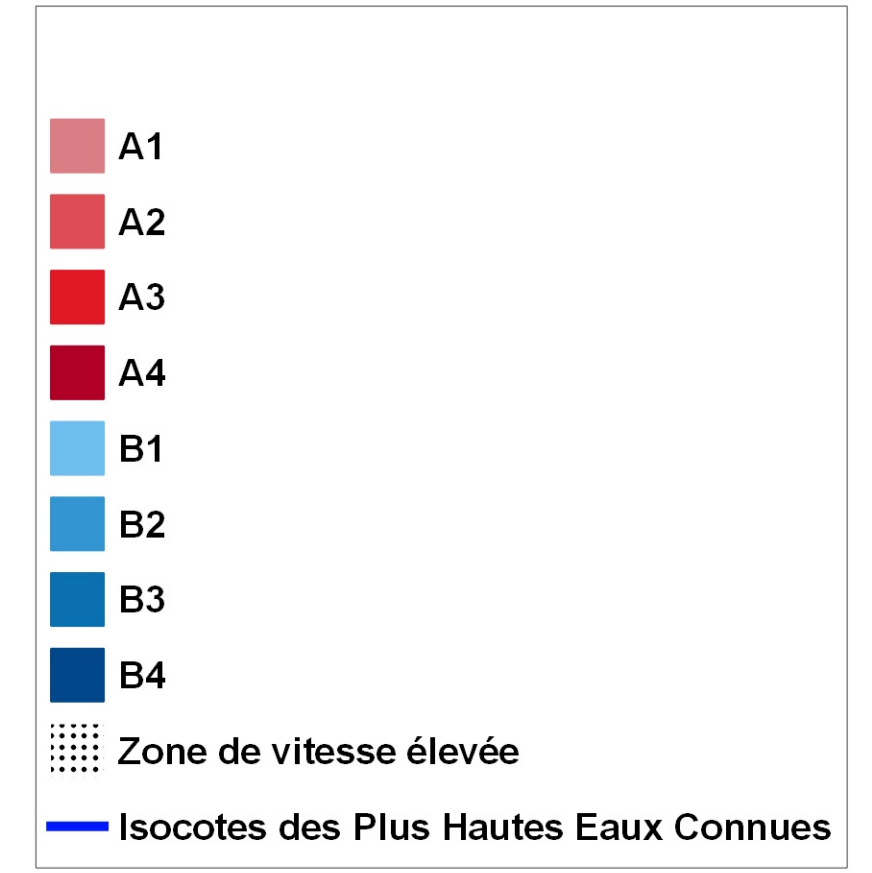

Plan de Prévention du Risque d'inondation (PPRI) de la Loire val de la Charité-sur-Loire

Commune de Tronsanges

Carte du zonage réglementaire

Direction départementale des territoires - Service Loire Sécurité Risques

Echelle : 1/5000^e - Février 2019