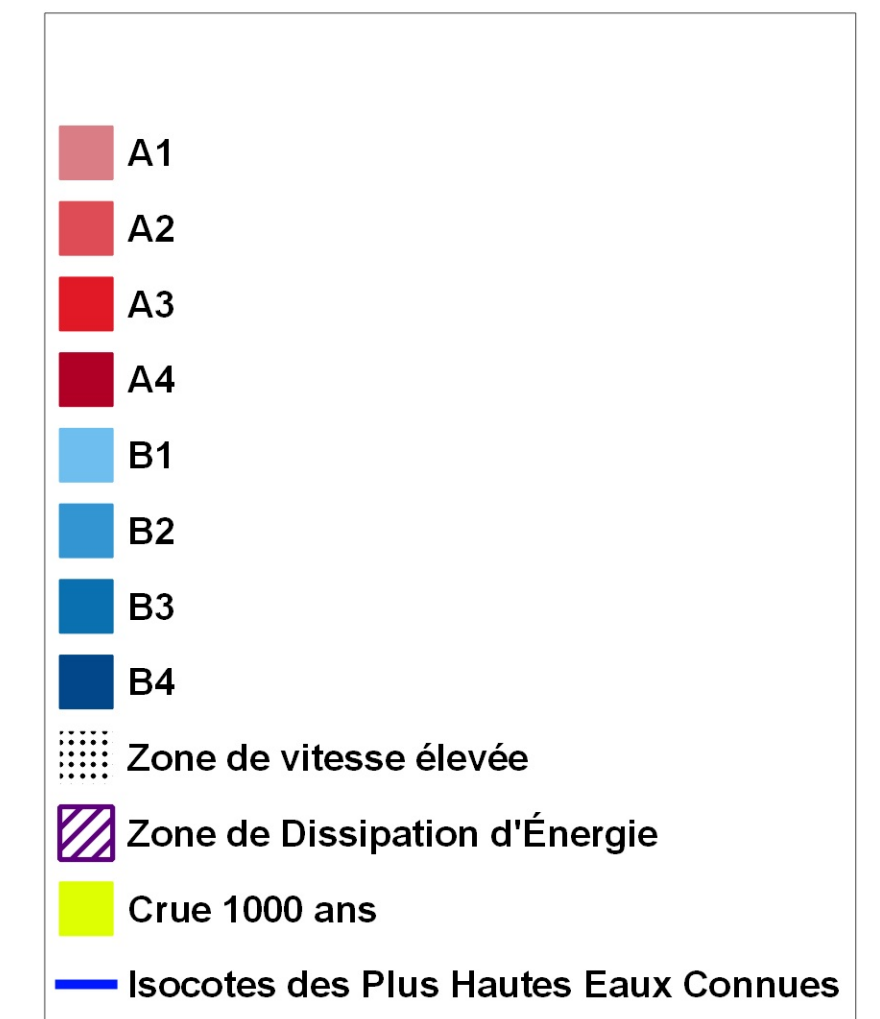

**Plan de Prévention du Risque d'inondation
(PPri) de la Loire secteur compris entre
Nevers et Saint-Léger-des-Vignes**

**Commune de Luthenay-Uxeloup - Planche Nord
Carte du zonage réglementaire**

Direction départementale des territoires - Service Loire Sécurité Risques

Echelle : 1/5000^e - Février 2019